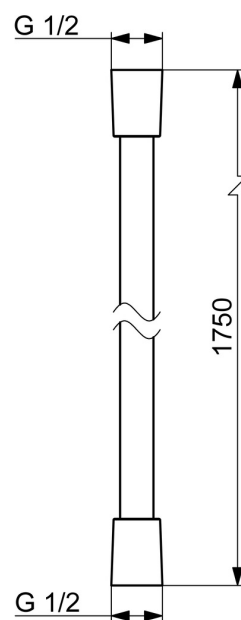

EAN: 4015474255043
static.hansa.com/04120373

- Health & Care, Accessori
- Cromo
- Protezione antitorione

Dati tecnici

Caratteristiche tecniche

Misura della connessione	G1/2
Lunghezza / altezza	1750 mm
Materiale	Composite