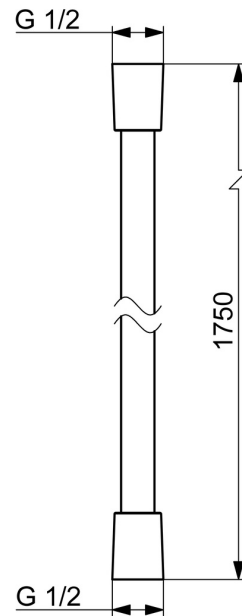

EAN: 4015474255043
static.hansa.com/04120373

- Gesundheit & Pflege, Zubehör
- Chrom
- Twist guard, Verdreherschutz für Brauseschlauch

Technische Daten

Technische Eigenschaften

Anschlussgröße	G1/2
Länge / Höhe	1750 mm
Werkstoff	Verbundwerkstoff