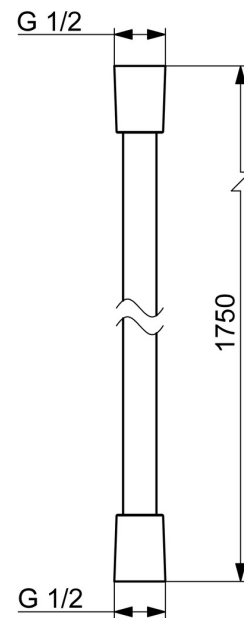

EAN: 4015474255043
static.hansa.com/04120373

- Zdraví a péče, Příslušenství
- Chrom
- Sprchová hadice s ochranou proti překroučení

Technické údaje

Technické vlastnosti

Velikost přípojky	G1/2
Délka / výška	1750 mm
Materiál	Kompozit