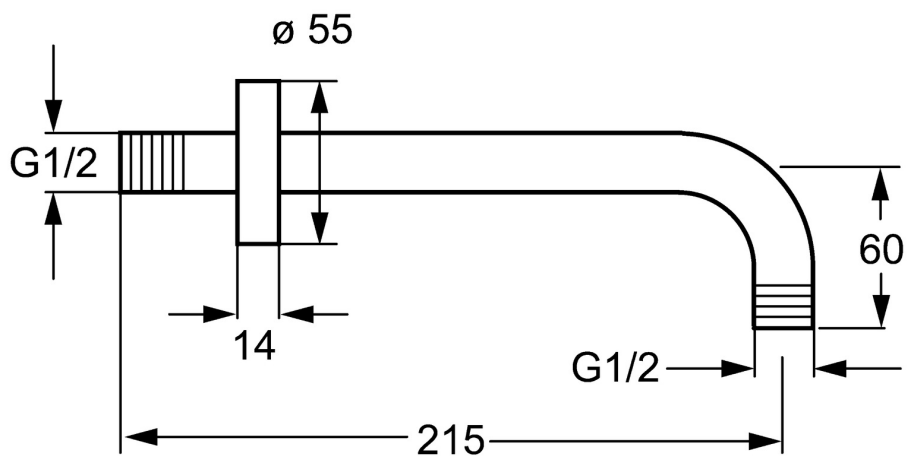

EAN: 4015474269354
static.hansa.com/04110200

- Riešenia pre sprchy
- Príslušenstvo
- Nástenná montáž
- Chróm
- Gulatá rozeta

Technické údaje

Technické vlastnosti

Spojovacia veľkosť	G1/2 x G1/2
Priemer	21 mm
Projection	200 mm
Materiál	Mosadz