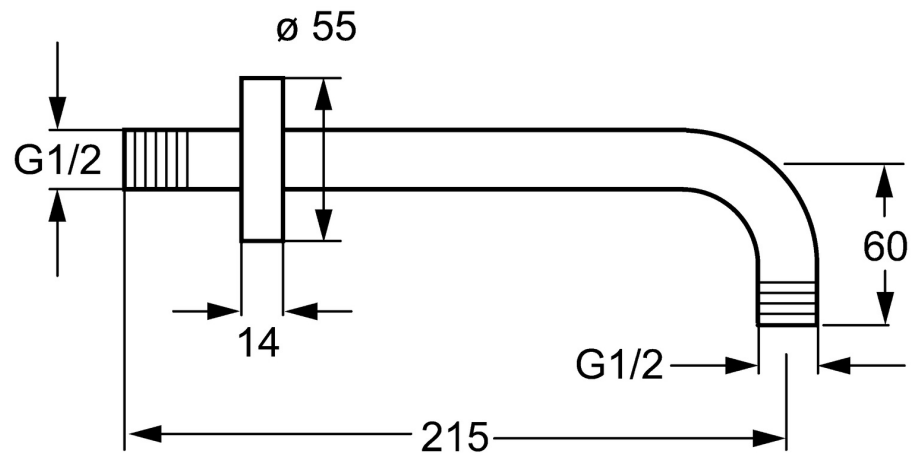

EAN: 4015474269354
static.hansa.com/04110200

- Douche oplossingen
- Hulpuitrustingen
- Wandmontage
- Chroom
- Ronde rozet

Technische gegevens

Technische eigenschappen

Aansluitmaat	G1/2 x G1/2
Diameter	21 mm
Projection	200 mm
Materiaal	brass