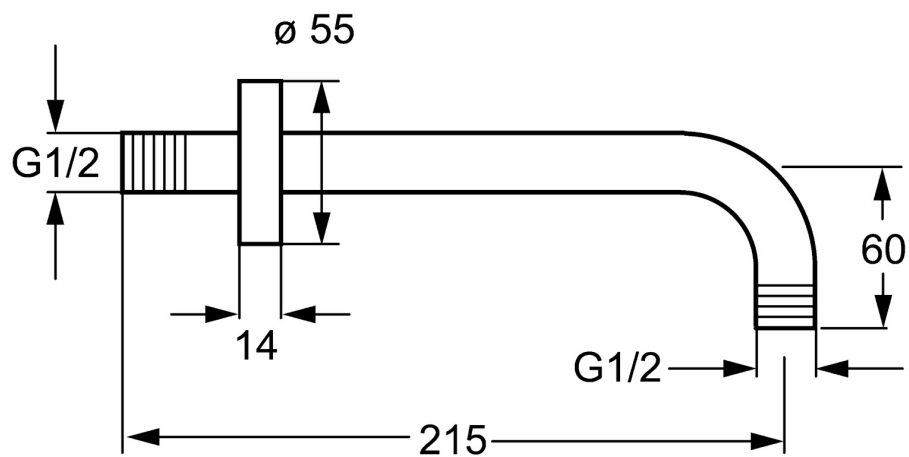

EAN: 4015474269354  
[static.hansa.com/04110200](https://static.hansa.com/04110200)

- Soluzioni doccia
- Accessori
- Montaggio a parete
- Cromo
- Placca rotonda

## Dati tecnici

### Caratteristiche tecniche

Misura della connessione	<b>G1/2 x G1/2</b>
Diametro	<b>21 mm</b>
Projection	<b>200 mm</b>
Materiale	<b>Ottone</b>