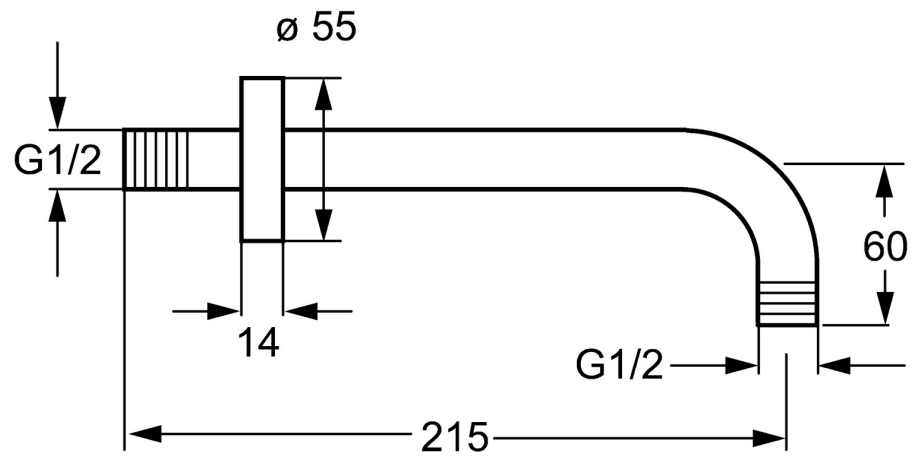

EAN: 4015474269354
static.hansa.com/04110200

- Solutions de douche
- Equipement auxiliaire
- Montage mural
- Chrome
- Rosace ronde

Caractéristiques techniques

Caractéristiques techniques

Taille de raccord	G1/2 x G1/2
Diamètre	21 mm
Saillie	200 mm
Matériau	brass