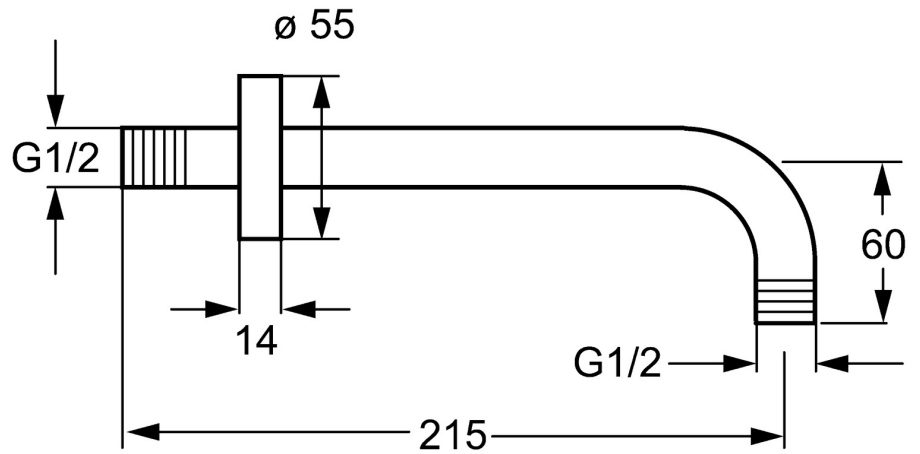

EAN: 4015474269354
static.hansa.com/04110200

- Dusche
- Zubehör
- Wandmontage
- Chrom
- Rosette rund

Technische Daten

Technische Eigenschaften

Anschlussgröße	G1/2 x G1/2
Durchmesser	21 mm
Ausladung	200 mm
Werkstoff	Messing