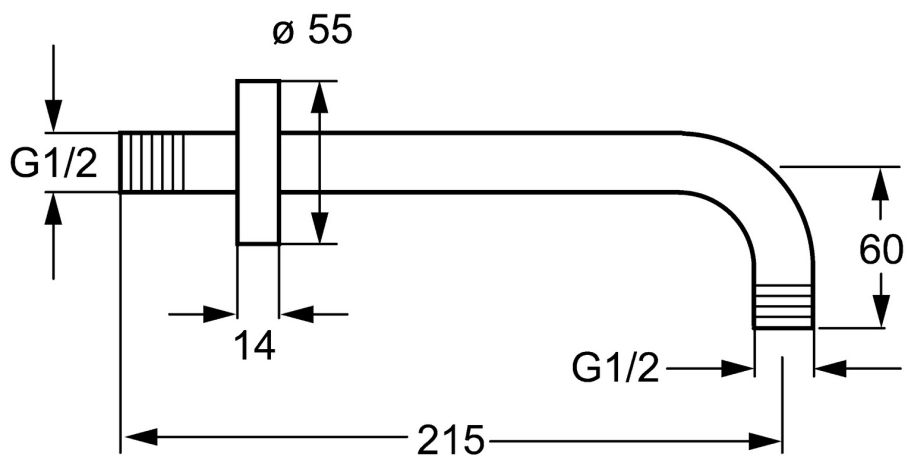

EAN: 4015474269354
static.hansa.com/04110200

- Řešení pro sprchy
- Příslušenství
- Montáž na zeď
- Chrom
- Kulatá rozeta

Technické údaje

Technické vlastnosti

Velikost přípojky	G1/2 x G1/2
Průměr	21 mm
Projection	200 mm
Materiál	Mosaz