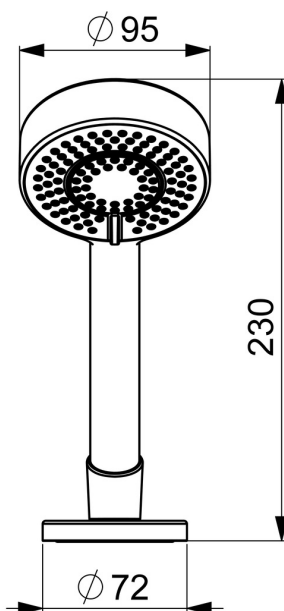

EAN: 4057304012884
static.hansa.com/04099140

- Sprcha a vaňa
- Montáž na okraj vane
- Chróm
- Eco regulácia prietoku vody, Technológia proti usadeninám (ľahko sa čistí)
- Normálny – Rovnomerný a jemný prúd vody, Osviežujúci – Silný prúd vody, aktivuje a osviežuje telo, Relaxačný – Jemný prúd vody, príjemný pre celé telo
- Filter, filtre na nečistoty
- 3-prúdová

Technické údaje

Vlastnosti prietoku

Prietok pri tlaku 3 bar	13.8 l/min
Prietok pri tlaku 3 bar (s ovládačom prietoku)	15.0 l/min

Technické vlastnosti

Dodávka teplej vody	max. +65°C
Pracovný tlak	0.5-5 bar
Materiál	Kompozit

Schválenia a Prehlásenia

Vyhlásenie o zhode	DoC
--------------------	------------

Náhradné diely

SP04099140

	Názov	Kód
01	Kryt príruby	59910125
02	Uhlová spojka	59911197
03	Ručná sprcha	44630300