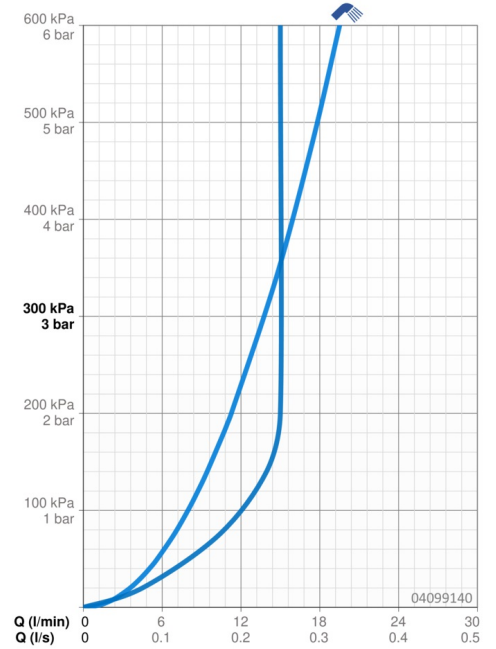

Technické údaje

Vlastnosti prietoku

Prietok pri tlaku 3 bar	13.8 l/min
Prietok pri tlaku 3 bar (s ovládačom prietoku)	15.0 l/min

Technické vlastnosti

Dodávka teplej vody	max. +65°C
Pracovný tlak	0.5-5 bar
Materiál	Kompozit

Schválenia a Prehlásenia

Vyhlásenie o zhode	DoC

Náhradné diely

SP04099140

	Názov	Kód
01	Kryt príruby	59910125
02	Uhlová spojka	59911197
03	Ručná sprcha	44630300