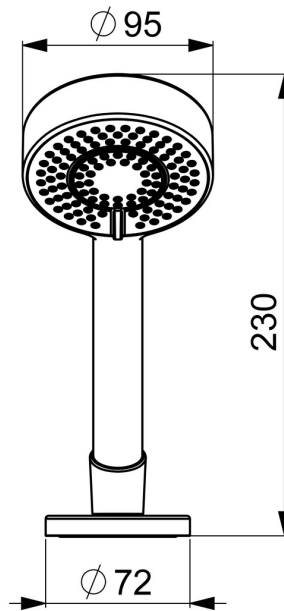

EAN: 4057304012884
static.hansa.com/04099140

- Bad en douche
- Badrandmontage
- Chroom
- Eco debiet control, Beschermtechnologie tegen kalkaanslag
- Normaal – gelijkmatige en zachte waterstroom, Verklikkend – sterke waterstroom, activeert en verfrist het lichaam, Ontspannend – zachte waterstroom, aangenaam voor het hele lichaam
- Vuilfilter(s)
- 3-stralig

Technische gegevens

Doorstromingseigenschappen

Doorstroomhoeveelheid bij 3 bar	13.8 l/min
Doorstroomhoeveelheid bij 3 bar (met debietregelaar)	15.0 l/min

Technische eigenschappen

Warmwatertoevoer	max. +65°C
Werkdruk	0.5-5 bar
Materiaal	Composite

Toestemmingen en Verklaringen

Verklaring van overeenstemming	DoC
--------------------------------	------------

Reserveonderdelen

SP04099140

	Naam	Code
01	Afdekplaat Chroom	59910125
02	Hoek connector Chroom	59911197
03	Handdouche Chroom	44630300