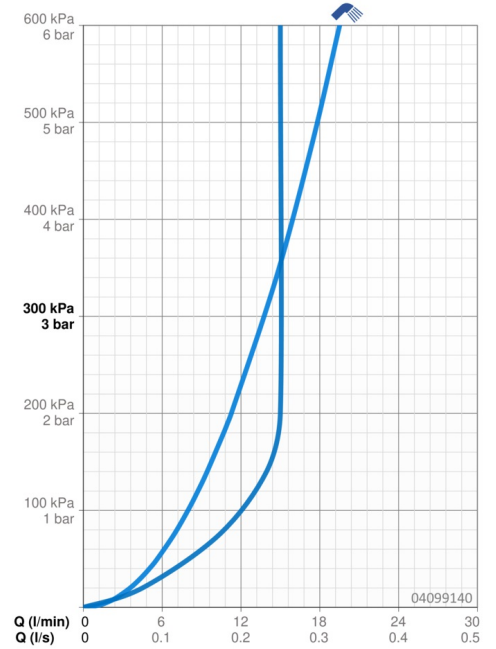

Technische gegevens

Doorstromingseigenschappen

Doorstroomhoeveelheid bij 3 bar	13.8 l/min
Doorstroomhoeveelheid bij 3 bar (met debietregelaar)	15.0 l/min

Technische eigenschappen

Warmwatertoevoer	max. +65°C
Werkdruk	0.5-5 bar
Materiaal	Composite

Toestemmingen en Verklaringen

Verklaring van overeenstemming	DoC

Reserveonderdelen

SP04099140

	Naam	Code
01	Afdekplaat Chroom	59910125
02	Hoek connector Chroom	59911197
03	Handdouche Chroom	44630300