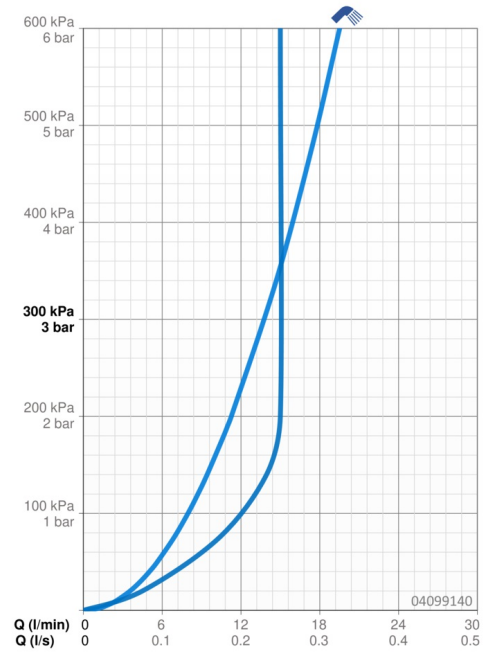

Dati tecnici

Caratteristiche flusso

Portata 3 bar	13.8 l/min
Portata 3 bar (con limitatore di flusso)	15.0 l/min

Caratteristiche tecniche

Fornitura di acqua calda	max. +65°C
Pressione di esercizio	0.5-5 bar
Materiale	Composite

Certificati/Dichiarazioni

Dichiarazione di conformità	DoC

Parti di ricambio

SP04099140

	Nome	Codice
01	Piastra Cromo	59910125
02	Connettore ad angolo Cromo	59911197
03	Doccetta Cromo	44630300