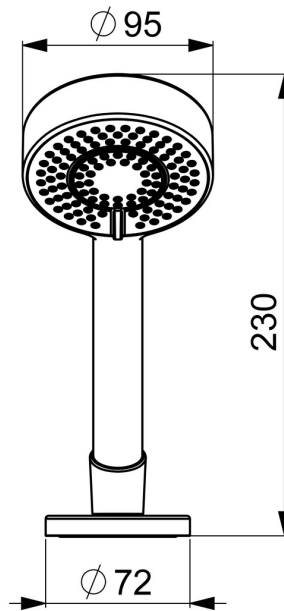

EAN: 4057304012884  
[static.hansa.com/04099140](http://static.hansa.com/04099140)

- Vasca & doccia
- Montaggio a bordo vasca
- Cromo
- Eco flow control, Tecnologia di protezione anticalcare
- Normale - Getto d'acqua uniforme e morbido, Rinfrescante
- Forte getto d'acqua, attiva e rinfresca il corpo, Rilassante
- Getto d'acqua morbido, piacevole per tutto il corpo
- Filtro/i anti-impurità
- 3 getti

### Caratteristiche flusso

Portata 3 bar	<b>13.8 l/min</b>
Portata 3 bar (con limitatore di flusso)	<b>15.0 l/min</b>

### SP04099140

	Nome	Codice
01	Piastra Cromo	59910125
02	Connettore ad angolo Cromo	59911197
03	Doccetta Cromo	44630300