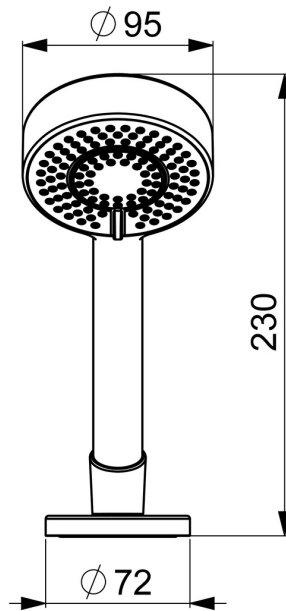

EAN: 4057304012884  
[static.hansa.com/04099140](http://static.hansa.com/04099140)

- Wanne & Dusche
- Wannenrandmontage
- Chrom
- Eco-Durchfluss, Anti-Kalk-Technik
- Normal – Gleichmäßiger und weicher Wasserstrahl, Erfrischend – Starker Wasserstrahl, aktiviert und erfrischt den Körper, Entspannend – Sanfter Wasserstrahl, angenehm für den ganzen Körper
- Schmutzfilter
- 3-strahlig

### Technische Eigenschaften

Warmwasserversorgung	<b>max. +65°C</b>
Arbeitsdruck	<b>0.5-5 bar</b>
Werkstoff	<b>Verbundwerkstoff</b>

### SP04099140

	Name	Art.-Nr.
01	Rosette	59910125
02	Winkelverbinder	59911197
03	Handbrause	44630300