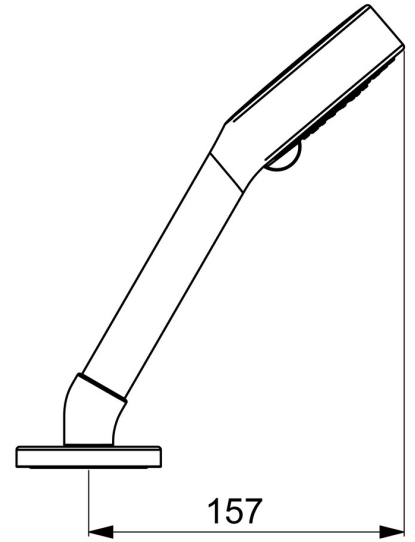

EAN: 4057304012884  
[static.hansa.com/04099140](http://static.hansa.com/04099140)

- Wanne & Dusche
- Wannenrandmontage
- Chrom
- Eco-Durchfluss, Anti-Kalk-Technik
- Normal – Gleichmäßiger und weicher Wasserstrahl, Erfrischend – Starker Wasserstrahl, aktiviert und erfrischt den Körper, Entspannend – Sanfter Wasserstrahl, angenehm für den ganzen Körper
- Schmutzfilter
- 3-strahlig

### Technische Eigenschaften

Warmwasserversorgung	<b>max. +65°C</b>
Arbeitsdruck	<b>0.5-5 bar</b>
Werkstoff	<b>Verbundwerkstoff</b>