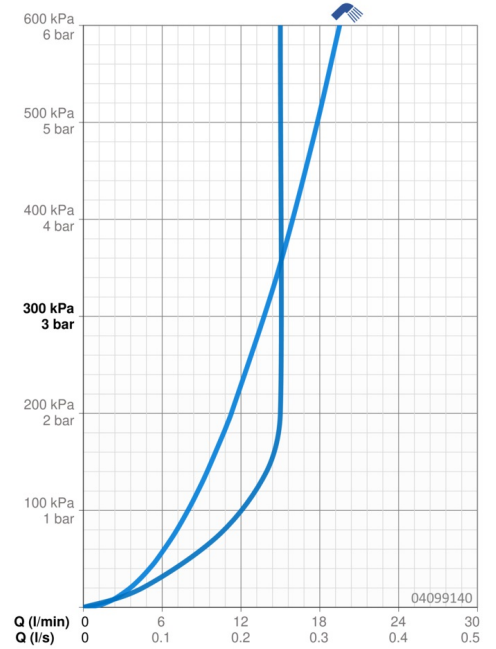

Technische Daten

Durchflusseigenschaften

Durchfluss bei 3 bar	13.8 l/min
Durchfluss bei 3 bar (mit Durchflussregler)	15.0 l/min

Technische Eigenschaften

Warmwasserversorgung	max. +65°C
Arbeitsdruck	0.5-5 bar
Werkstoff	Verbundwerkstoff

Zulassungen und Deklarationen

Konformitätserklärung	DoC

Ersatzteile

SP04099140

	Name	Art.-Nr.
01	Rosette	59910125
02	Winkelverbinder	59911197
03	Handbrause	44630300