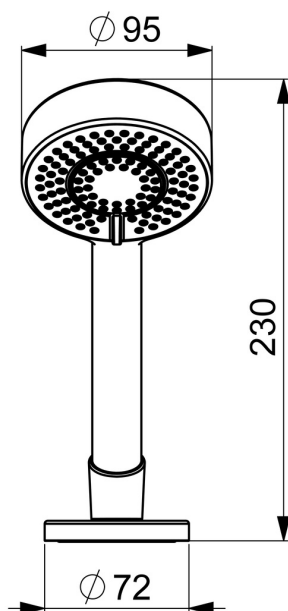

EAN: 4057304012884  
[static.hansa.com/04099140](http://static.hansa.com/04099140)

- Sprcha & vana
- Montáž na okraj vany
- Chrom
- Eco funkce pro omezení průtoku vody, Technologie proti usazeninám (snadno se čistí)
- Normální - Rovnoměrný a jemný proud vody, Osvěžující - Silný proud vody, aktivuje a osvěžuje tělo, Relaxační - Jemný proud vody, příjemný pro celé tělo
- Filtr(y) na nečistoty
- 3 proudy

### Vlastnosti průtoku

Průtokové množství při 3 bar	<b>13.8 l/min</b>
Průtokové množství při 3 bar (s regulátorem průtoku)	<b>15.0 l/min</b>

### SP04099140

	Název	Kód
01	Kryt příruby	59910125
02	Úhlová spojka	59911197
03	Ruční sprcha	44630300