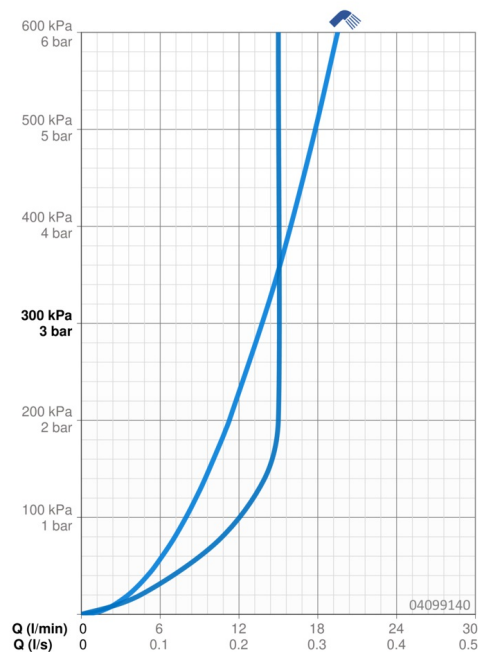

Technické údaje

Vlastnosti průtoku

Průtokové množství při 3 bar	13.8 l/min
Průtokové množství při 3 bar (s regulátorem průtoku)	15.0 l/min

Technické vlastnosti

Zdroj teplé vody	max. +65°C
Pracovní tlak	0.5-5 bar
Materiál	Kompozit

Schválení a Prohlášení

Prohlášení o shodě	DoC

Náhradní díly

SP04099140

	Název	Kód
01	Kryt příruby	59910125
02	Úhlová spojka	59911197
03	Ruční sprcha	44630300