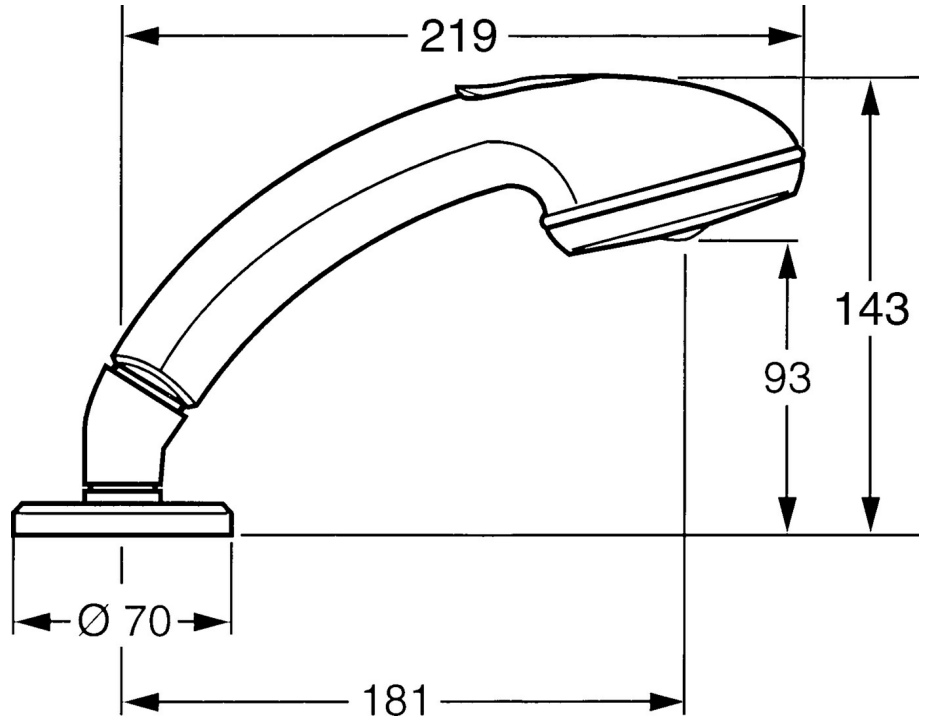

EAN: 4015474673670
static.hansa.com/04099130

- Bad en douche
- Badrandmontage
- Chrom
- Drukknop omstelling
- Beschermtechnologie tegen kalkaanslag
- Normaal – gelijkmatige en zachte waterstroom, Sensitief – zachte waterstroom
- Vuilfilter(s)
- Ronde rozet
- 2-stralig

Technische gegevens

Doorstromingseigenschappen

Doorstroomhoeveelheid bij 3 bar (met debietregelaar) **16.8 l/min**

Technische eigenschappen

Warmwatertoevoer **max. +65°C**
Werkdruk **0.5-5 bar**
Aansluitmaat **G1/2**
Projection **181 mm**

Reserveonderdelen

SP04099130

| | Naam | Code |
|---|----------------------------|----------|
| 1 | Handdouche Chrom Stopgezet | 04320100 |
| 2 | Afdeksplaat Chrom | 59910125 |
| 3 | Hoek connector Chrom | 59911197 |