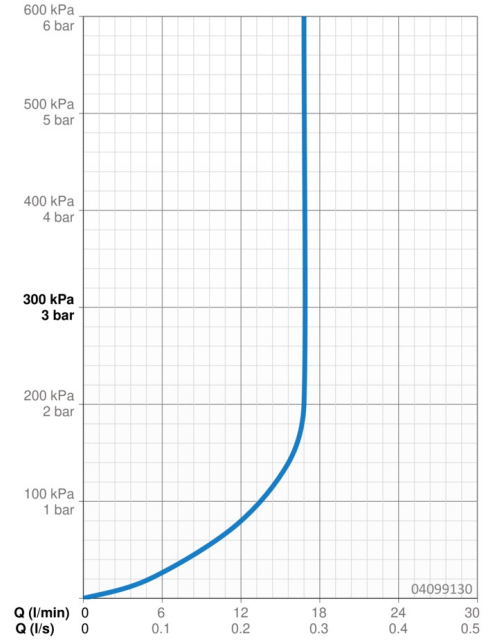

EAN: 4015474673670
static.hansa.com/04099130

- Bad en douche
- Badrandmontage
- Chrom
- Drukknop omstelling
- Beschermtechnologie tegen kalkaanslag
- Normaal – gelijkmatige en zachte waterstroom, Sensitief – zachte waterstroom
- Vuilfilter(s)
- Ronde rozet
- 2-stralig

Technische gegevens

Doorstromingseigenschappen

Doorstroomhoeveelheid bij 3 bar (met debietregelaar) **16.8 l/min**

Technische eigenschappen

Warmwatertoevoer **max. +65°C**
Werkdruk **0.5-5 bar**
Aansluitmaat **G1/2**
Projection **181 mm**