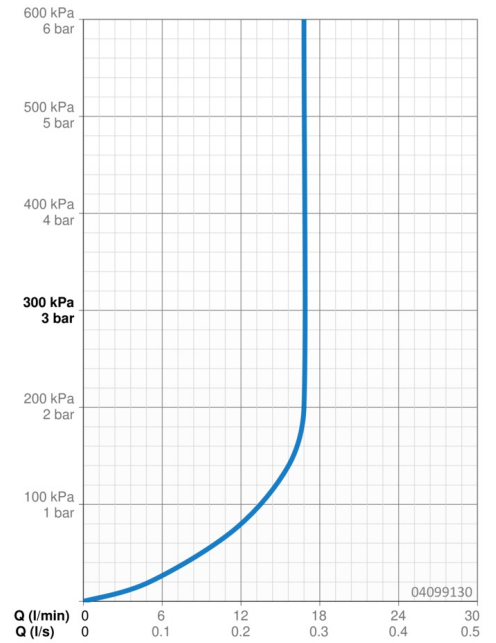

EAN: 4015474673670
static.hansa.com/04099130

- Baignoire et douche
- Montage sur gorge
- Chrome
- Inverseur à pousser
- Technologie de protection anti calcaire
- Classique – Jet d'eau régulier et doux, Sensitif – Jet d'eau doux
- Filtre(s) à impuretés
- Rosace ronde
- 2 jets

Caractéristiques techniques

Caractéristiques de débit

Débit à 3 bar (avec limiteur de débit) **16.8 l/min**

Caractéristiques techniques

Alimentation en eau chaude **max. +65°C**
 Pression de service **0.5-5 bar**
 Taille de raccord **G1/2**
 Saillie **181 mm**

Pièces de rechange

SP04099130

	Nom	Code
1	Douchette Arrêté	04320100
2	Rosaces	59910125
3	Equerre d'assemblage	59911197