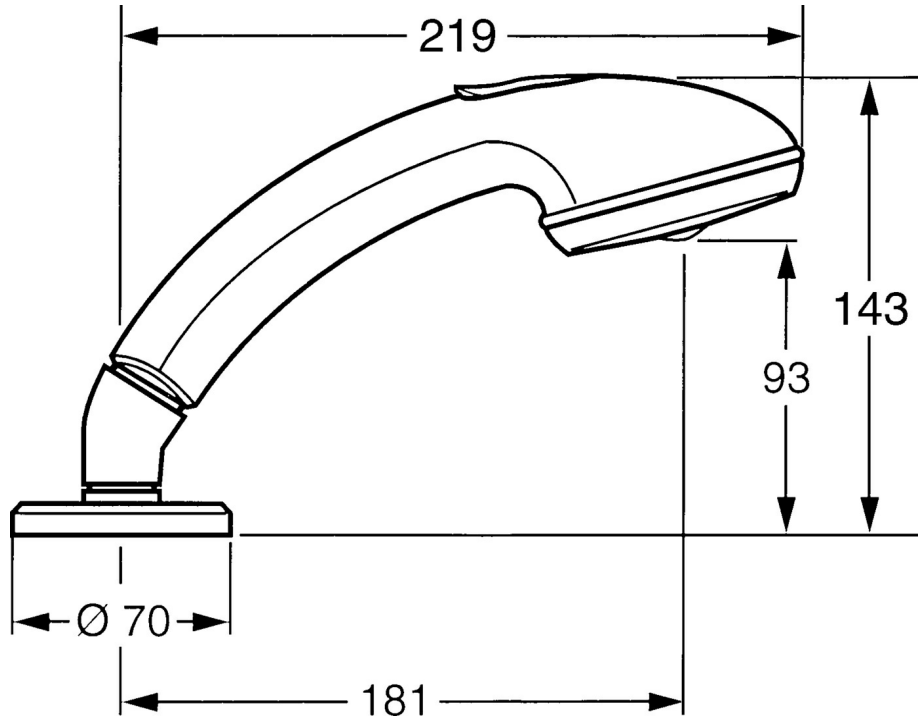

EAN: 4015474673670
static.hansa.com/04099130

- Baignoire et douche
- Montage sur gorge
- Chrome
- Inverseur à pousser
- Technologie de protection anti calcaire
- Classique – Jet d'eau régulier et doux, Sensitif – Jet d'eau doux
- Filtre(s) à impuretés
- Rosace ronde
- 2 jets

Caractéristiques techniques

Caractéristiques de débit

Débit à 3 bar (avec limiteur de débit) **16.8 l/min**

Caractéristiques techniques

Alimentation en eau chaude **max. +65°C**
 Pression de service **0.5-5 bar**
 Taille de raccord **G1/2**
 Saillie **181 mm**

Pièces de rechange

SP04099130

	Nom	Code
1	Douchette Arrêté	04320100
2	Rosaces	59910125
3	Equerre d'assemblage	59911197