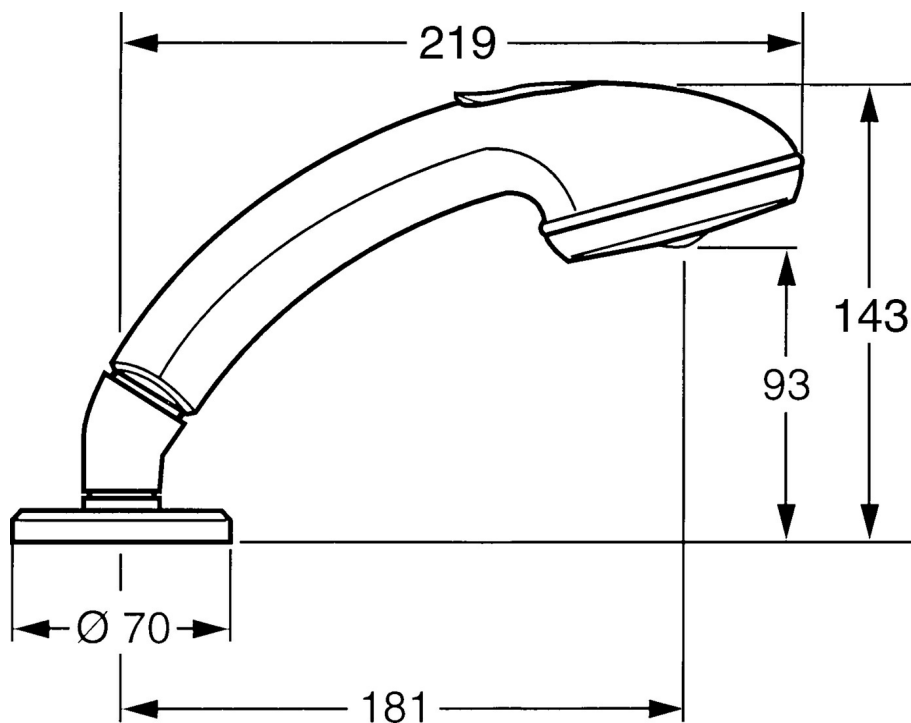

EAN: 4015474673670  
[static.hansa.com/04099130](https://static.hansa.com/04099130)

- Sprcha & vana
- Montáž na okraj vany
- Chrom
- Tlačný přepínač
- Technologie proti usazeninám (snadno se čistí)
- Normální - Rovnoměrný a jemný proud vody, Sensitive - Jemný proud vody
- Filtr(y) na nečistoty
- Kulatá rozeta
- 2 proudy

### Technické vlastnosti

Zdroj teplé vody **max. +65°C**  
Pracovní tlak **0.5-5 bar**  
Velikost přípojky **G1/2**  
Projection **181 mm**