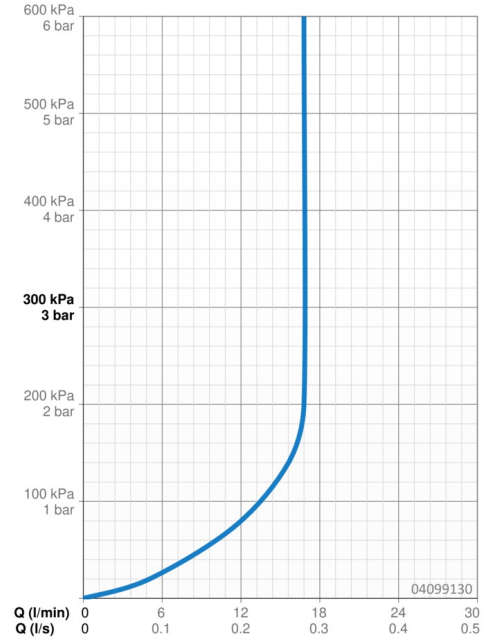

EAN: 4015474673670  
[static.hansa.com/04099130](https://static.hansa.com/04099130)

- Sprcha & vana
- Montáž na okraj vany
- Chrom
- Tlačný přepínač
- Technologie proti usazeninám (snadno se čistí)
- Normální - Rovnoměrný a jemný proud vody, Sensitive - Jemný proud vody
- Filtr(y) na nečistoty
- Kulatá rozeta
- 2 proudy

### Vlastnosti průtoku

Průtokové množství při 3 bar (s regulátorem průtoku) **16.8 l/min**

### Technické vlastnosti

Zdroj teplé vody **max. +65°C**  
Pracovní tlak **0.5-5 bar**  
Velikost přípojky **G1/2**  
Projection **181 mm**