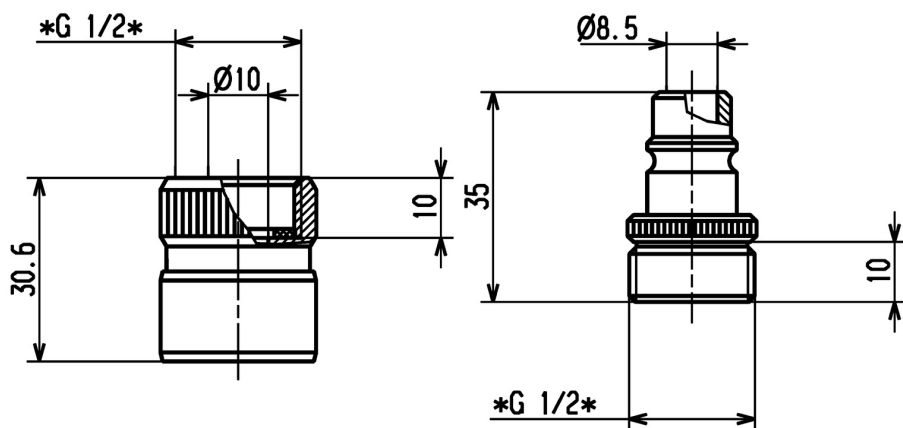

EAN: 4015474255234
static.hansa.com/04050200

- Príslušenstvo
- Chróm
- Sprchová hadica s ochranou proti prekrúteniu
- Násuvná spojka pre sprchové hadice, DN 15. Pre inštaláciu medzi hadicou a batériou. Vhodné pre nástenné a podomietkové batérie. Pripojenie G 1/2, chróm. Dva diely s integrovanou ochranou proti rotácii

Technické údaje

Technické vlastnosti

Veľkosť DN (menovitý rozmer)	DN15
Pracovný tlak	0.5-10 bar
Spojovacia veľkosť	G1/2