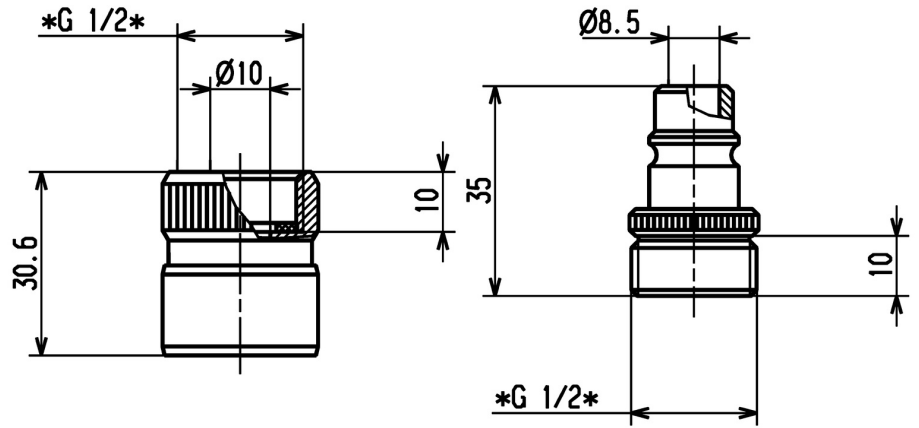

EAN: 4015474255234
static.hansa.com/04050200

- Accessori
- Cromo
- Protezione antitorione

Dati tecnici

Caratteristiche tecniche

Misura DN (dimensione nominale)	DN15
Pressione di esercizio	0.5-10 bar
Misura della connessione	G1/2