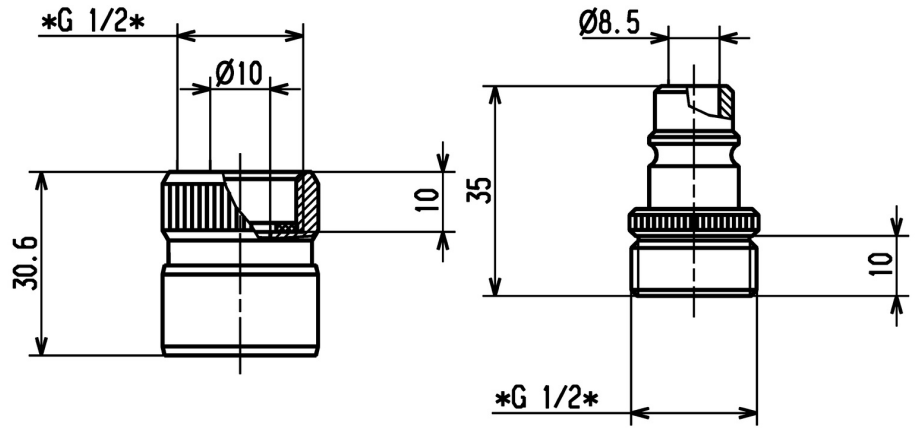

## Caractéristiques techniques

### Caractéristiques techniques

Taille DN (diamètre nominal)	<b>DN15</b>
Pression de service	<b>0.5-10 bar</b>
Taille de raccord	<b>G1/2</b>