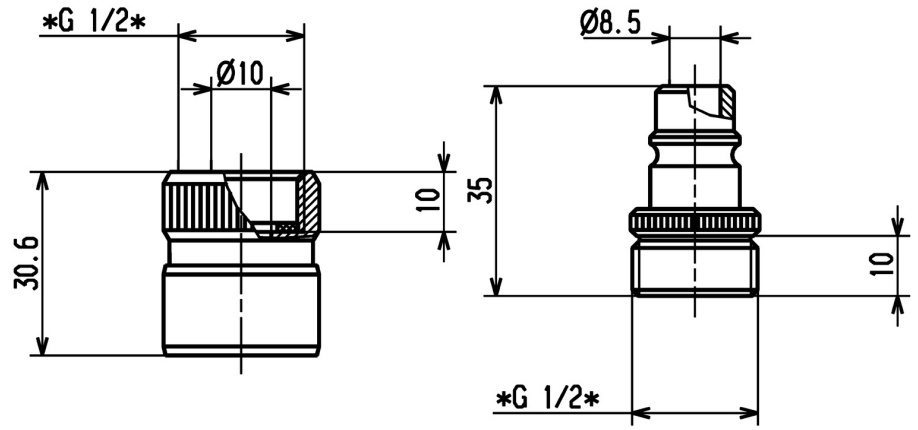

EAN: 4015474255234
static.hansa.com/04050200

- Zubehör
- Chrom
- Twist guard, Verdreherschutz für Brauseschlauch
- Brauseschlauch-Steckkupplung, DN 15; Zur Montage zwischen Schlauch und Armatur bei Aufputz- und Unterputz-Batterien und zur vollständigen Entleerung des Brauseschlauchs gemäß Krankenhausrichtlinie RKI Anschluss G 1/2 Messing, verchromt 2-teilig mit integriertem Verdreherschutz

Technische Daten

Technische Eigenschaften

DN-Größe (Nennmaß)	DN15
Arbeitsdruck	0.5-10 bar
Anschlussgröße	G1/2