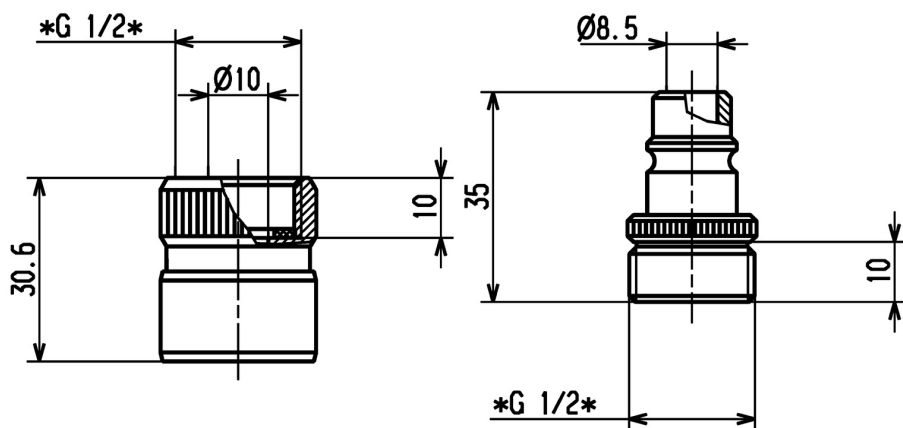

EAN: 4015474255234
static.hansa.com/04050200

- Příslušenství
- Chrom
- Sprchová hadice s ochranou proti překroucení
- Násuvná spojka pro sprchové hadice, DN 15. Pro instalaci mezi hadicí a baterií. Vhodné pro nástěnné a podomítkové baterie. Připojení G 1/2, chrom. Dva díly s integrovanou ochranou proti rotaci

Technické údaje

Technické vlastnosti

Velikost DN (jmenovitý rozměr)	DN15
Pracovní tlak	0.5-10 bar
Velikost přípojky	G1/2