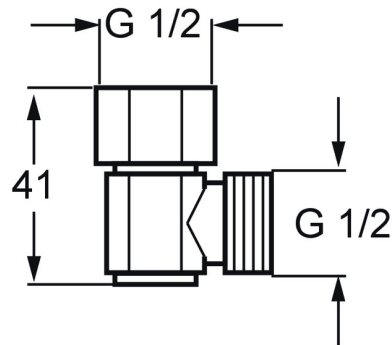

EAN: 4015474036888
static.hansa.com/04050100

- Zdravotná starostlivosť a opatrovatelstvo, Príslušenstvo
- Chróm
- Vypúšťací ventil sprchovej hadice, DN 15. Pre inštaláciu medzi hadicou a batériou. Vhodné pre nástenné a podmietské batérie na úplné vypustenie sprchovej hadice podľa smernice o nemocniciach RKI, pripojenie G 1/2, uhlové prevedenie

Technické údaje

Technické vlastnosti

Veľkosť DN (menovitý rozmer)	DN15
Dodávka teplej vody	max. +80°C
Pracovný tlak	1-10 bar
Spojovacia veľkosť	G1/2
Spätná klapka (STN EN 1717)	HD
Materiál	Mosadz

Schválenia a Prehlásenia