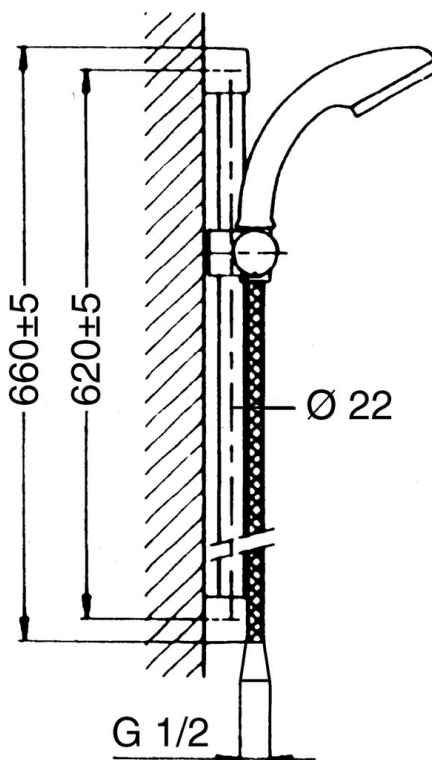

EAN: 4015474673854
static.hansa.com/04040120

- Riešenia pre sprchy
- Nástenná montáž
- Chróm

Technické údaje

Technické vlastnosti

Dodávka teplej vody	max. +65°C
Pracovný tlak	0.5-5 bar

Náhradné diely

SP04480100

	Názov	Kód
2	Držiak Ukončené	59912221
2.1	Držiak Ukončené	59912222
2.2	Krytka	59912223
3	Jazdec/nosič sprchy	59912224