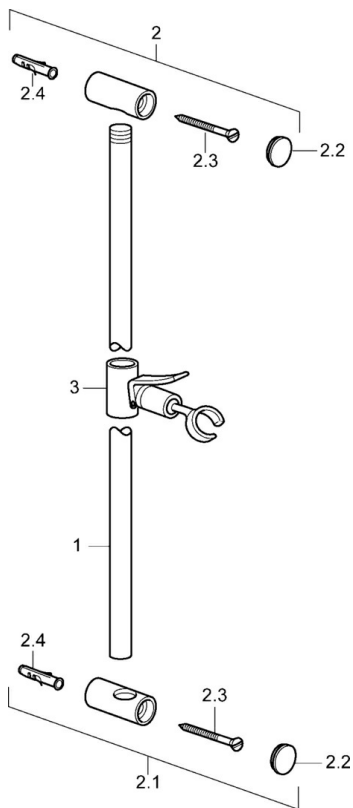

EAN: 4015474673854
static.hansa.com/04040120

- Riešenia pre sprchy
- Nástenná montáž
- Chróm

Technické údaje

Technické vlastnosti

Dodávka teplej vody	max. +65°C
Pracovný tlak	0.5-5 bar

Náhradné diely

SP04480100

	Názov	Kód
2	Držiak Ukončené	59912221
2.1	Držiak Ukončené	59912222
2.2	Krytka	59912223
3	Jazdec/nosič sprchy	59912224