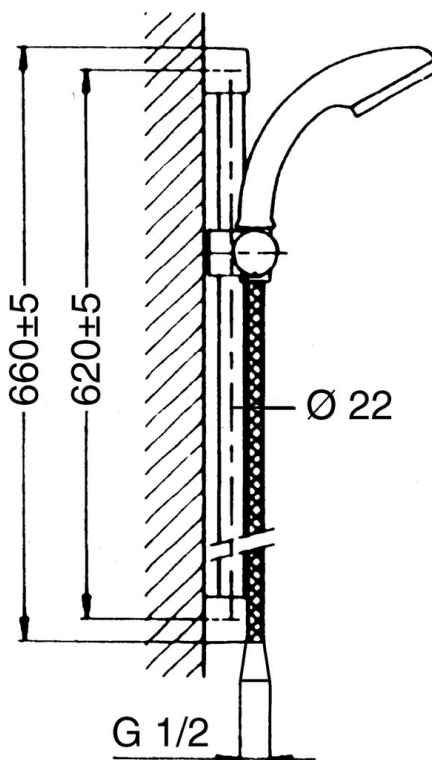

EAN: 4015474673854  
[static.hansa.com/04040120](https://static.hansa.com/04040120)

- Řešení pro sprchy
- Montáž na zeď
- Chrom

### Technické vlastnosti

Zdroj teplé vody	max. +65°C
Pracovní tlak	0.5-5 bar

### SP04480100

	Název	Kód
2	Držák Ukončeno	59912221
2.1	Držák Ukončeno	59912222
2.2	Kryt	59912223
3	Jezdec sprchy	59912224