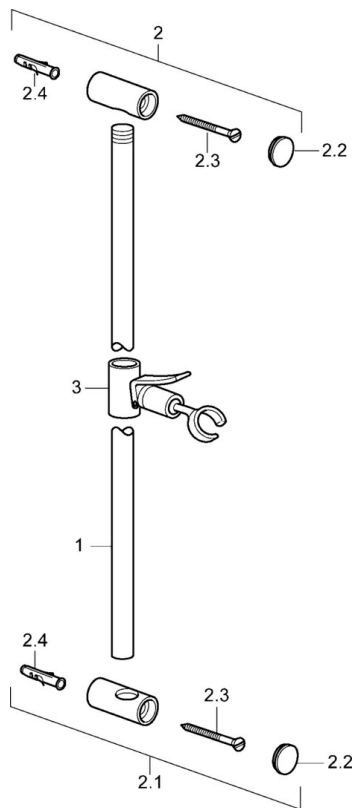

EAN: 4015474673854  
[static.hansa.com/04040120](https://static.hansa.com/04040120)

- Řešení pro sprchy
- Montáž na zeď
- Chrom

## Náhradní díly

### SP04480100

	Název	Kód
2	Držák Ukončeno	59912221
2.1	Držák Ukončeno	59912222
2.2	Kryt	59912223
3	Jezdec sprchy	59912224