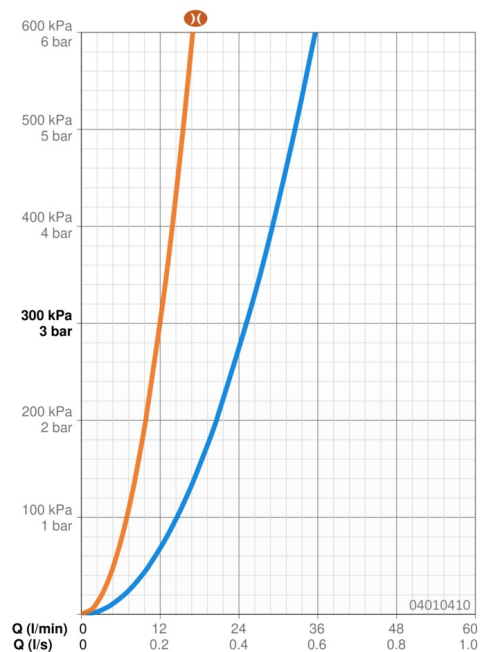

Technické údaje

Vlastnosti prietoku

Prietok pri tlaku 3 bar	25.2 l/min
Prietok pri tlaku 3 bar (s obmedzovačmi prietoku)	12.0 l/min

Technické vlastnosti

Dodávka teplej vody	max. +65°C
Pracovný tlak	0.5-5 bar
Materiál	Kompozit

Predpisy

Norma EN	EN 1112

Náhradné diely

SP04010410

	Názov	Kód
1	Sprchová hadica, L=1250	04120400
2	Ručná sprcha Ukončené	04300100
3	Držiak sprchy	04430100