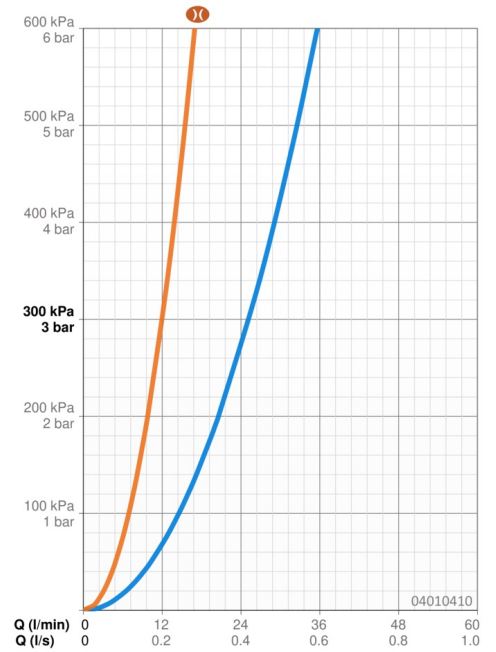

Technische gegevens

Doorstromingseigenschappen

Doorstroomhoeveelheid bij 3 bar	25.2 l/min
Doorstroomhoeveelheid bij 3 bar (met debietbegrenzers)	12.0 l/min

Technische eigenschappen

Warmwatertoevoer	max. +65°C
Werkdruk	0.5-5 bar
Materiaal	Composite

Voorschriften

EN-norm	EN 1112

Reserveonderdelen

SP04010410

	Naam	Code
1	Doucheslang, L=1250 Chrom	04120400
2	Handdouche Chrom Stopgezet	04300100
3	Douchehouder Chrom	04430100