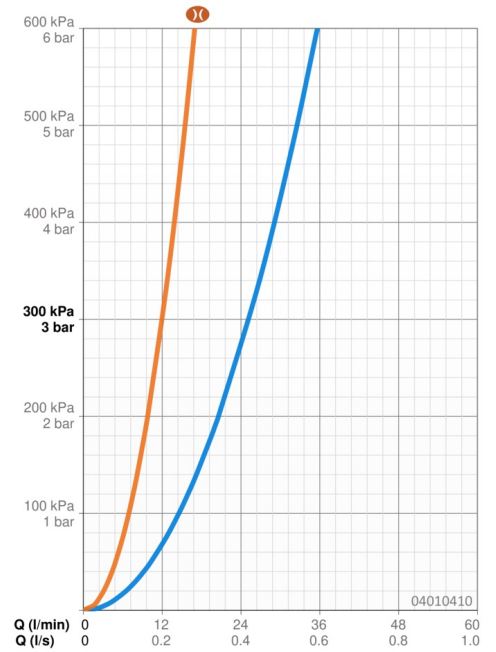

Caractéristiques techniques

Caractéristiques de débit

Débit à 3 bar	25.2 l/min
Débit à 3 bar (avec réducteurs de pression)	12.0 l/min

Caractéristiques techniques

Alimentation en eau chaude	max. +65°C
Pression de service	0.5-5 bar
Matériau	Composite

Règlementations

Norme EN	EN 1112

Pièces de rechange

SP04010410

	Nom	Code
1	Flexible, L=1250	04120400
2	Douchette Arrêté	04300100
3	Support douchette	04430100