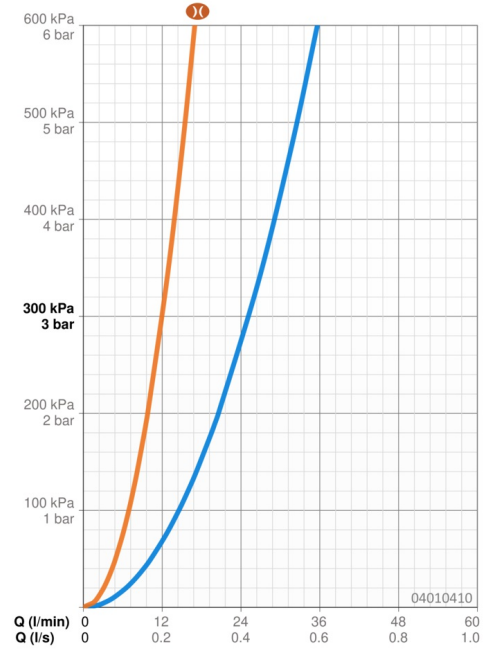

Technické údaje

Vlastnosti průtoku

Průtokové množství při 3 bar	25.2 l/min
Průtokové množství při 3 bar (s omezovači průtoku)	12.0 l/min

Technické vlastnosti

Zdroj teplé vody	max. +65°C
Pracovní tlak	0.5-5 bar
Materiál	Kompozit

Předpisy

Norma EN	EN 1112

Náhradní díly

SP04010410

	Název	Kód
1	Sprchová hadice, L=1250	04120400
2	Ruční sprcha Ukončeno	04300100
3	Držák sprchy	04430100