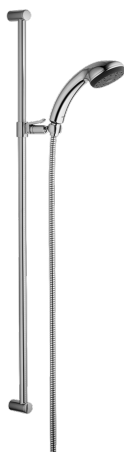

EAN: 4015474039551
static.hansa.com/04000190

- Riešenia pre sprchy
- Nástenná montáž
- Chróm
- Sprchová hadica (1600 mm), Otočné pripojenie guľového kĺbu
- Relaxačný - jemný prúd vody, príjemný pre celé telo
- Filter, filtre na nečistoty
- 1-prúdová

Technické údaje

Technické vlastnosti

Dodávka teplej vody	max. +65°C
Pracovný tlak	0.5-10 bar

Náhradné diely

SP04480100

	Názov	Kód
2	Držiak Ukončené	59912221
2.1	Držiak Ukončené	59912222
2.2	Krytka	59912223
3	Jazdec/nosič sprchy	59912224