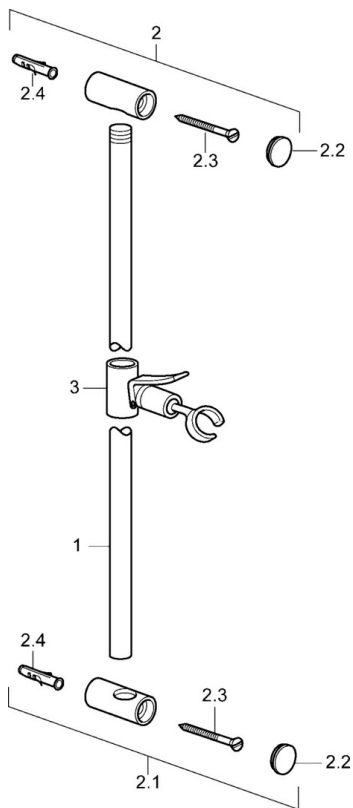

EAN: 4015474039551
static.hansa.com/04000190

- Riešenia pre sprchy
- Nástenná montáž
- Chróm
- Sprchová hadica (1600 mm), Otočné pripojenie guľového kĺbu
- Relaxačný - jemný prúd vody, príjemný pre celé telo
- Filter, filtre na nečistoty
- 1-prúdová

Technické údaje

Technické vlastnosti

Dodávka teplej vody	max. +65°C
Pracovný tlak	0.5-10 bar

Náhradné diely

SP04480100

	Názov	Kód
2	Držiak Ukončené	59912221
2.1	Držiak Ukončené	59912222
2.2	Krytka	59912223
3	Jazdec/nosič sprchy	59912224