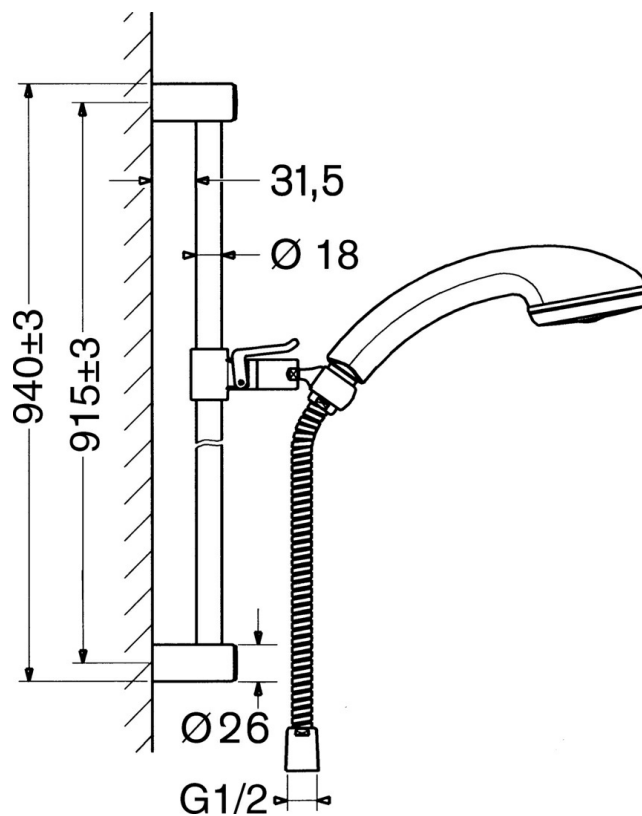

EAN: 4015474039551
static.hansa.com/04000190

- Riešenia pre sprchy
- Nástenná montáž
- Chróm
- Sprchová hadica (1600 mm), Otočné pripojenie guľového kĺbu
- Relaxačný - jemný prúd vody, príjemný pre celé telo
- Filter, filtre na nečistoty
- 1-prúdová

Technické údaje

Technické vlastnosti

Dodávka teplej vody	max. +65°C
Pracovný tlak	0.5-10 bar

Náhradné diely

SP04480100

	Názov	Kód
2	Držiak Ukončené	59912221
2.1	Držiak Ukončené	59912222
2.2	Krytka	59912223
3	Jazdec/nosič sprchy	59912224