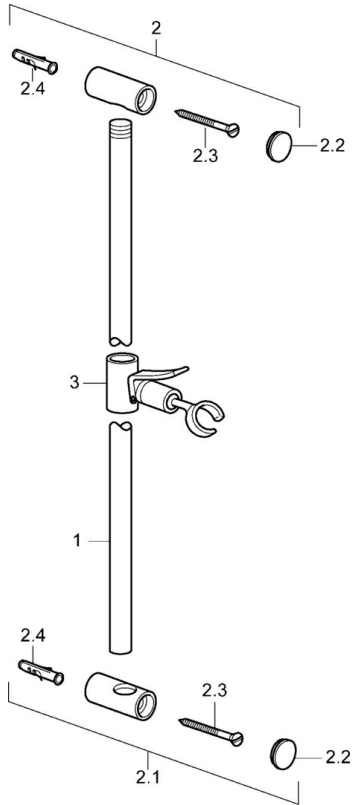

EAN: 4015474039551
static.hansa.com/04000190

- Soluzioni doccia
- Montaggio a parete
- Cromo
- Flessibile doccia (1600 mm), Snodo sferico
- Rilassante - Getto d'acqua morbido, piacevole per tutto il corpo
- Filtro/i anti-impurità
- 1 getto

Dati tecnici

Caratteristiche tecniche

Fornitura di acqua calda	max. +65°C
Pressione di esercizio	0.5-10 bar

Parti di ricambio

SP04480100

	Nome	Codice
2	Titolare Cromo Fuori produzione	59912221
2.1	Titolare Cromo Fuori produzione	59912222
2.2	Cappuccio Cromo	59912223
3	Cursore per asta doccia Cromo	59912224