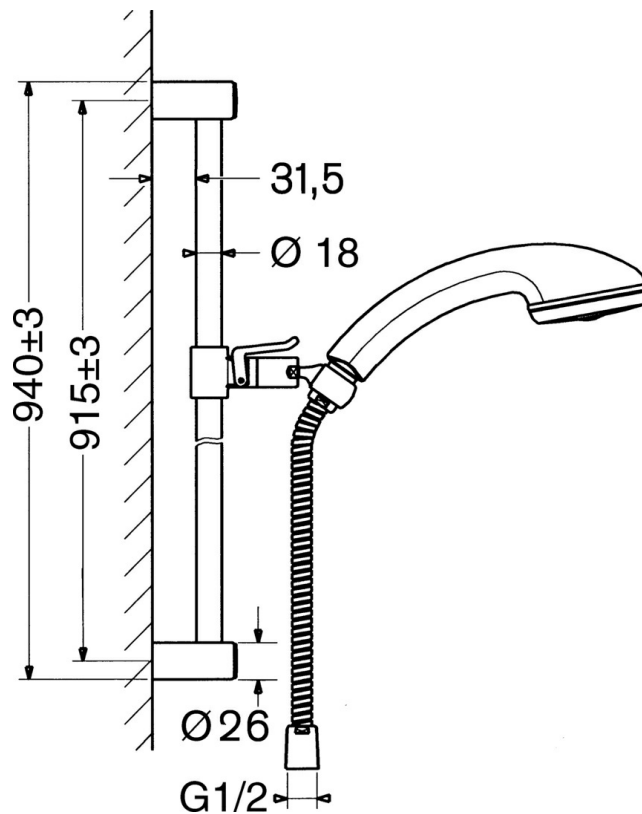

EAN: 4015474039551
static.hansa.com/04000190

- Soluzioni doccia
- Montaggio a parete
- Cromo
- Flessibile doccia (1600 mm), Snodo sferico
- Rilassante - Getto d'acqua morbido, piacevole per tutto il corpo
- Filtro/i anti-impurità
- 1 getto

Dati tecnici

Caratteristiche tecniche

Fornitura di acqua calda	max. +65°C
Pressione di esercizio	0.5-10 bar

Parti di ricambio

SP04480100

	Nome	Codice
2	Titolare Cromo Fuori produzione	59912221
2.1	Titolare Cromo Fuori produzione	59912222
2.2	Cappuccio Cromo	59912223
3	Cursore per asta doccia Cromo	59912224