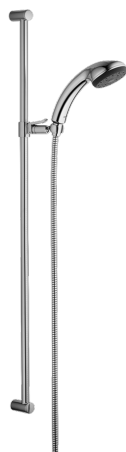

EAN: 4015474039551
static.hansa.com/04000190

- Soluzioni doccia
- Montaggio a parete
- Cromo
- Flessibile doccia (1600 mm), Snodo sferico
- Rilassante - Getto d'acqua morbido, piacevole per tutto il corpo
- Filtro/i anti-impurità
- 1 getto

Dati tecnici

Caratteristiche tecniche

Fornitura di acqua calda	max. +65°C
Pressione di esercizio	0.5-10 bar

Parti di ricambio

SP04480100

	Nome	Codice
2	Titolare Cromo Fuori produzione	59912221
2.1	Titolare Cromo Fuori produzione	59912222
2.2	Cappuccio Cromo	59912223
3	Cursore per asta doccia Cromo	59912224