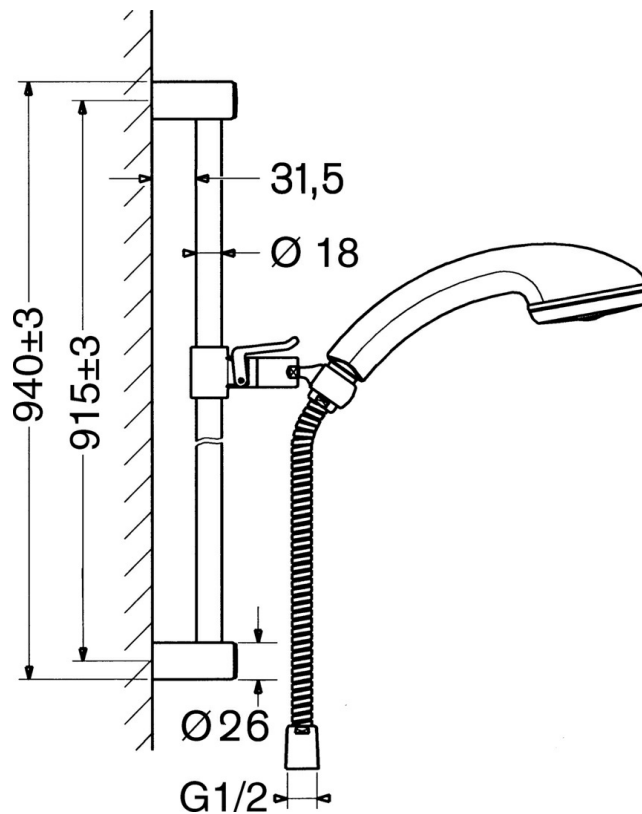

EAN: 4015474039551
static.hansa.com/04000190

- Solutions de douche
- Montage mural
- Chrome
- Flexible de douche (1600 mm), Joint sphérique
- Relaxant – Jet d'eau doux, agréable pour tout le corps
- Filtre(s) à impuretés
- 1 jet

Caractéristiques techniques

Caractéristiques techniques

Alimentation en eau chaude	max. +65°C
Pression de service	0.5-10 bar

Pièces de rechange

SP04480100

	Nom	Code
2	Titulaire Arrêté	59912221
2.1	Titulaire Arrêté	59912222
2.2	Cache	59912223
3	Curseur pour barre	59912224