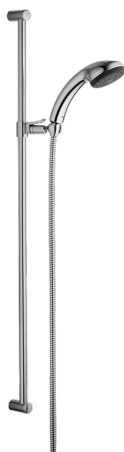

EAN: 4015474039551
static.hansa.com/04000190

- Solutions de douche
- Montage mural
- Chrome
- Flexible de douche (1600 mm), Joint sphérique
- Relaxant – Jet d'eau doux, agréable pour tout le corps
- Filtre(s) à impuretés
- 1 jet

Caractéristiques techniques

Caractéristiques techniques

Alimentation en eau chaude	max. +65°C
Pression de service	0.5-10 bar

Pièces de rechange

SP04480100

	Nom	Code
2	Titulaire Arrêté	59912221
2.1	Titulaire Arrêté	59912222
2.2	Cache	59912223
3	Curseur pour barre	59912224