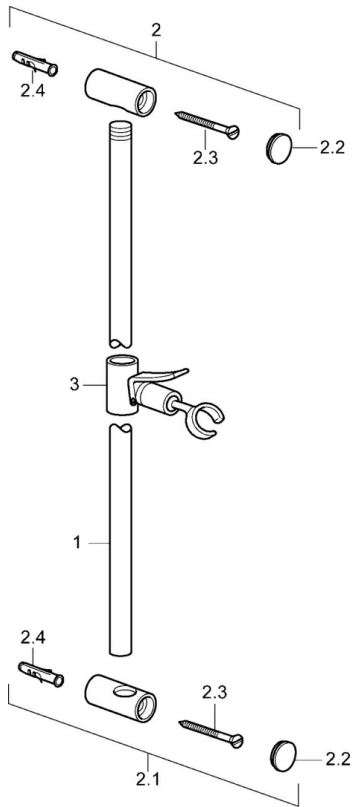

EAN: 4015474039551
static.hansa.com/04000190

- Solutions de douche
- Montage mural
- Chrome
- Flexible de douche (1600 mm), Joint sphérique
- Relaxant – Jet d'eau doux, agréable pour tout le corps
- Filtre(s) à impuretés
- 1 jet

Caractéristiques techniques

Caractéristiques techniques

Alimentation en eau chaude	max. +65°C
Pression de service	0.5-10 bar

Pièces de rechange

SP04480100

	Nom	Code
2	Titulaire Arrêté	59912221
2.1	Titulaire Arrêté	59912222
2.2	Cache	59912223
3	Curseur pour barre	59912224