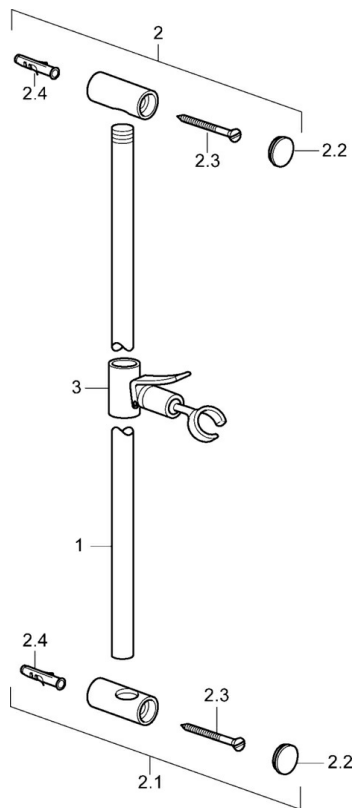

EAN: 4015474039551
static.hansa.com/04000190

- Řešení pro sprchy
- Montáž na zeď
- Chrom
- Sprchová hadice (1600 mm), Otočné připojení kulového kloubu
- Relaxační - Jemný proud vody, příjemný pro celé tělo
- Filtr(y) na nečistoty
- 1 proud

Technické údaje

Technické vlastnosti

Zdroj teplé vody	max. +65°C
Pracovní tlak	0.5-10 bar

Náhradní díly

SP04480100

	Název	Kód
2	Držák Ukončeno	59912221
2.1	Držák Ukončeno	59912222
2.2	Kryt	59912223
3	Jezdec sprchy	59912224