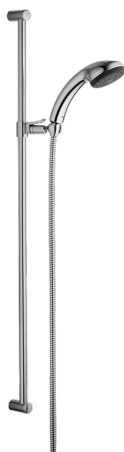

EAN: 4015474039551
static.hansa.com/04000190

- Řešení pro sprchy
- Montáž na zeď
- Chrom
- Sprchová hadice (1600 mm), Otočné připojení kulového kloubu
- Relaxační - Jemný proud vody, příjemný pro celé tělo
- Filtr(y) na nečistoty
- 1 proud

Technické údaje

Technické vlastnosti

Zdroj teplé vody	max. +65°C
Pracovní tlak	0.5-10 bar

Náhradní díly

SP04480100

	Název	Kód
2	Držák Ukončeno	59912221
2.1	Držák Ukončeno	59912222
2.2	Kryt	59912223
3	Jezdec sprchy	59912224