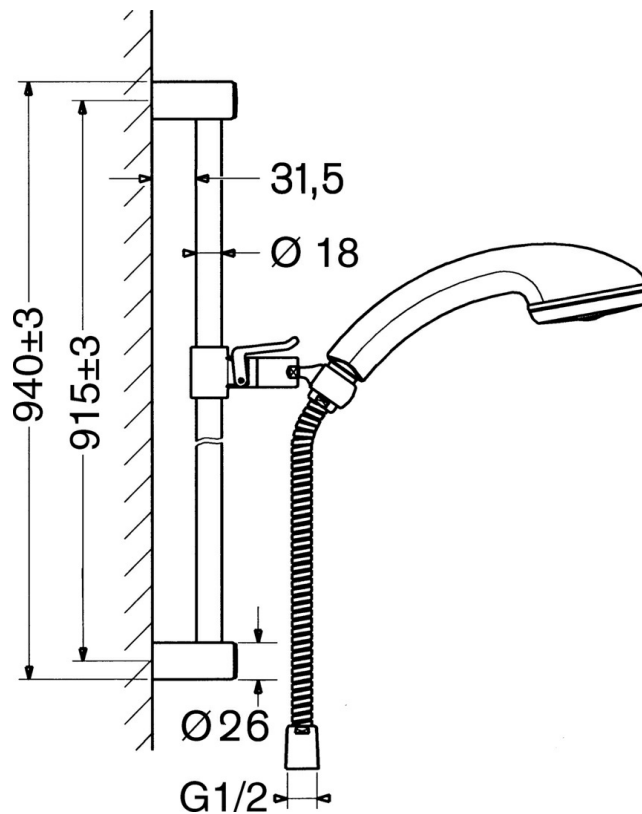

EAN: 4015474039551
static.hansa.com/04000190

- Řešení pro sprchy
- Montáž na zeď
- Chrom
- Sprchová hadice (1600 mm), Otočné připojení kulového kloubu
- Relaxační - Jemný proud vody, příjemný pro celé tělo
- Filtr(y) na nečistoty
- 1 proud

Technické údaje

Technické vlastnosti

Zdroj teplé vody	max. +65°C
Pracovní tlak	0.5-10 bar

Náhradní díly

SP04480100

	Název	Kód
2	Držák Ukončeno	59912221
2.1	Držák Ukončeno	59912222
2.2	Kryt	59912223
3	Jezdec sprchy	59912224