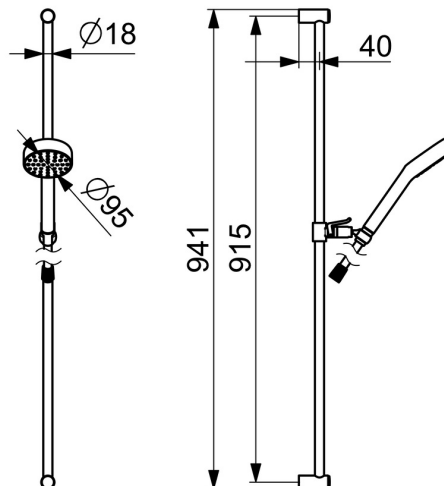

EAN: 4057304018558  
[static.hansa.com/04000180](http://static.hansa.com/04000180)

- Riešenia pre sprchy
- Zdravotná starostlivosť a opatrovatelstvo
- Nástenná montáž
- Chróm
- Ručná sprcha, Sprchová tyč, Sprchová tyč s nastaviteľnou roztečou úchytov, Sprchová hadica (1750 mm), Otočné pripojenie gufového kĺbu, Technológia proti usadeninám (ľahko sa čistí)
- Jemný aerosol – prúd vody s jemným prevzdušnením
- Filter, filtre na nečistoty
- Flexibilná dĺžka / Môže sa skrátiť
- 1-prúdová

### Technické vlastnosti

Dodávka teplej vody **max. +65°C**  
Pracovný tlak **0.5-5 bar**  
Spojovacia veľkosť **G1/2**  
Priemer **Ø 18 mm**  
Vzdialenosť na inštaláciu **max 915 mm**  
Dĺžka / Výška **941 mm**  
Materiál **Mosadz**