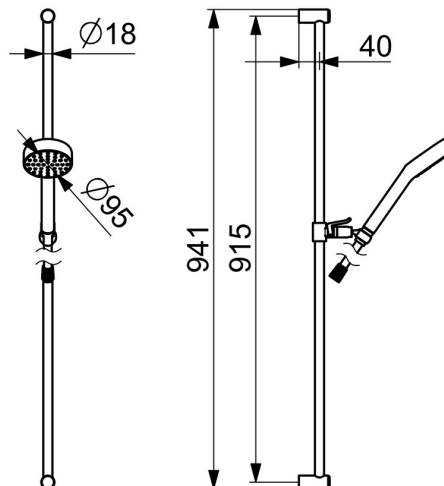

EAN: 4057304018558
static.hansa.com/04000180

- Solutions de douche
- Santé & soins
- Montage mural
- Chrome
- Douchette, Barre de douche, Support de douche réglable, Flexible de douche (1750 mm), Joint sphérique, Technologie de protection anti calcaire
- Faible aérosol - Jet d'eau avec peu d'air
- Filtre(s) à impuretés
- Peut être raccourci
- 1 jet

Caractéristiques techniques

Caractéristiques de débit

Débit à 3 bar (avec limiteur de débit) **12.0 l/min**

Caractéristiques techniques

Alimentation en eau chaude **max. +65°C**
Pression de service **0.5-5 bar**
Taille de raccord **G1/2**
Diamètre **Ø 18 mm**
Largeur d'installation **max 915 mm**
Longueur/hauteur **941 mm**
Matériau **brass**