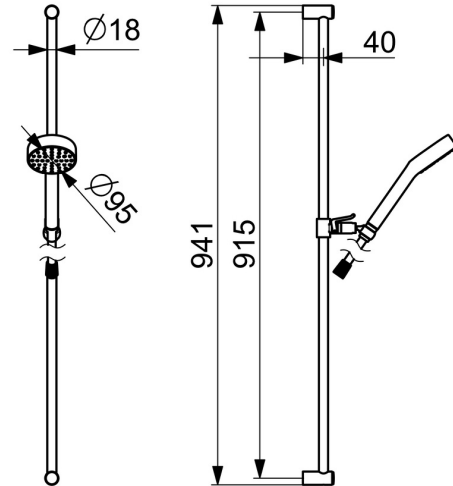

EAN: 4057304018558
static.hansa.com/04000180

- Dusche
- Gesundheit & Pflege
- Wandmontage
- Chrom
- Handbrause, Brausestange, Verstellbare Brausestangehalterung, Brauseschlauch (1750 mm), Schwenkbares Kugelgelenk, Anti-Kalk-Technik
- Aerosolarm - Wasserstrahl mit wenig beigemischter Luft
- Schmutzfilter
- Kürzbar
- 1-strahlig

Technische Daten

Durchflusseigenschaften

Durchfluss bei 3 bar (mit Durchflussregler) **12.0 l/min**

Technische Eigenschaften

Warmwasserversorgung **max. +65°C**
 Arbeitsdruck **0.5-5 bar**
 Anschlussgröße **G1/2**
 Durchmesser **Ø 18 mm**
 Installationsabstand **max 915 mm**
 Länge / Höhe **941 mm**
 Werkstoff **Messing**