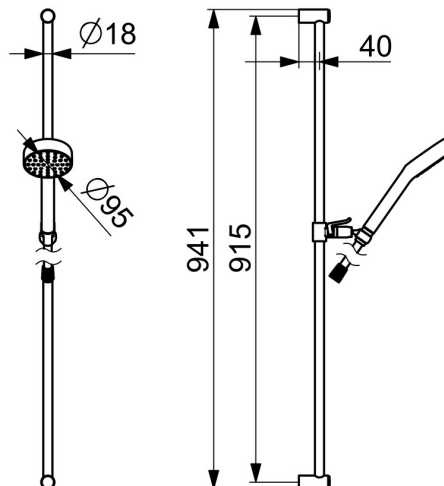

EAN: 4057304018558  
[static.hansa.com/04000180](http://static.hansa.com/04000180)

- Řešení pro sprchy
- Zdraví a péče
- Montáž na zeď
- Chrom
- Ruční sprcha, Sprchová tyč, Sprchová tyč s nastavitelnou roztečí úchytů, Sprchová hadice (1750 mm), Otočné připojení kulového kloubu, Technologie proti usazeninám (snadno se čistí)
- Jemný aerosol - proud vody s jemným provzdušněním
- Filtr(y) na nečistoty
- Flexibilní délka / Lze zkrátit
- 1 proud

### Vlastnosti průtoku

Průtokové množství při 3 bar (s regulátorem průtoku) **12.0 l/min**

### Technické vlastnosti

Zdroj teplé vody **max. +65°C**  
Pracovní tlak **0.5-5 bar**  
Velikost přípojky **G1/2**  
Průměr **Ø 18 mm**  
Instalační šířka **max 915 mm**  
Délka/výška **941 mm**  
Materiál **Mosaz**