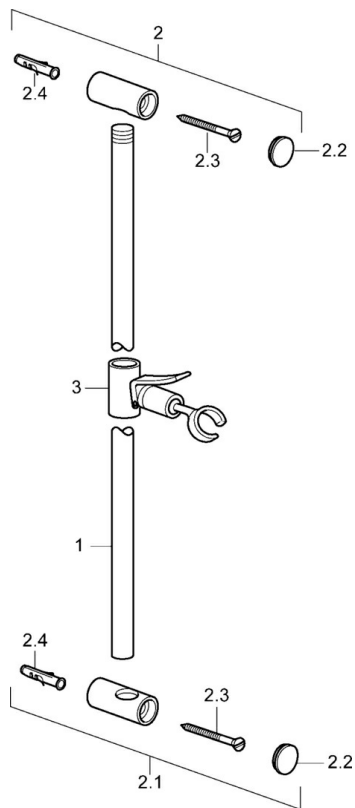

EAN: 4015474264366  
[static.hansa.com/04000170](http://static.hansa.com/04000170)

- Riešenia pre sprchy
- Nástenná montáž
- Chróm
- Ručná sprcha, Sprchová tyč, Sprchová tyč s nastaviteľnou roztečou úchytov, Sprchová hadica (1750 mm), Otočné pripojenie guľového kĺbu, Technológia proti usadeninám (lahko sa čistí)
- Jemný aerosol – prúd vody s jemným prevzdušnením
- Filter, filtre na nečistoty
- Flexibilná dĺžka / Môže sa skrátiť
- 1-prúdová

### Technické vlastnosti

Dodávka teplej vody	<b>max. +65°C</b>
Pracovný tlak	<b>0.5-5 bar</b>
Spojovacia veľkosť	<b>G1/2</b>
Priemer	<b>18 mm</b>
Dĺžka / Výška	<b>915 mm</b>
Materiál	<b>Mosadz</b>

### SP04480100

	Názov	Kód
2	Držiak Ukončené	59912221
2.1	Držiak Ukončené	59912222
2.2	Krytka	59912223
3	Jazdec/nosič sprchy	59912224