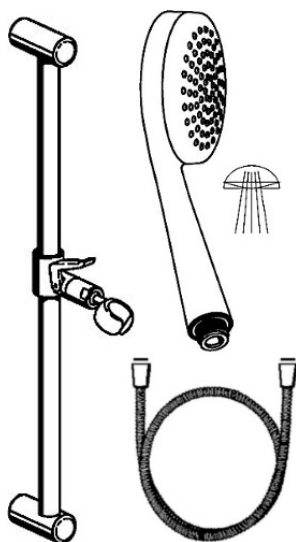

EAN: 4015474264366  
[static.hansa.com/04000170](http://static.hansa.com/04000170)

- Riešenia pre sprchy
- Nástenná montáž
- Chróm
- Ručná sprcha, Sprchová tyč, Sprchová tyč s nastaviteľnou roztečou úchytov, Sprchová hadica (1750 mm), Otočné pripojenie guľového kĺbu, Technológia proti usadeninám (lahko sa čistí)
- Jemný aerosol – prúd vody s jemným prevzdušnením
- Filter, filtre na nečistoty
- Flexibilná dĺžka / Môže sa skrátiť
- 1-prúdová

### Technické vlastnosti

Dodávka teplej vody	<b>max. +65°C</b>
Pracovný tlak	<b>0.5-5 bar</b>
Spojovacia veľkosť	<b>G1/2</b>
Priemer	<b>18 mm</b>
Dĺžka / Výška	<b>915 mm</b>
Materiál	<b>Mosadz</b>