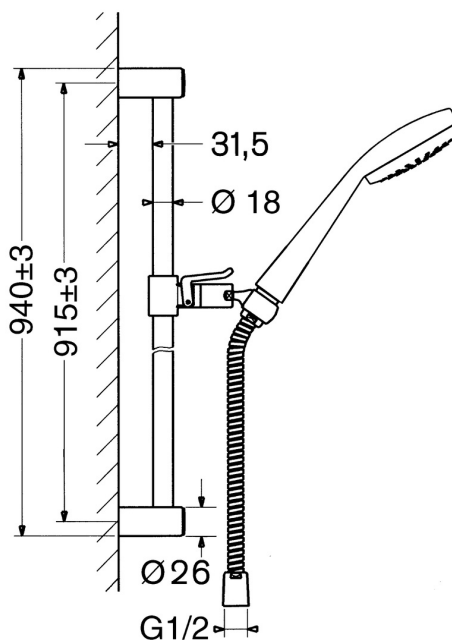

EAN: 4015474264366  
[static.hansa.com/04000170](http://static.hansa.com/04000170)

- Riešenia pre sprchy
- Nástenná montáž
- Chróm
- Ručná sprcha, Sprchová tyč, Sprchová tyč s nastaviteľnou roztečou úchytov, Sprchová hadica (1750 mm), Otočné pripojenie guľového kĺbu, Technológia proti usadeninám (lahko sa čistí)
- Jemný aerosol – prúd vody s jemným prevzdušnením
- Filter, filtre na nečistoty
- Flexibilná dĺžka / Môže sa skrátiť
- 1-prúdová

### Technické vlastnosti

Dodávka teplej vody	<b>max. +65°C</b>
Pracovný tlak	<b>0.5-5 bar</b>
Spojovacia veľkosť	<b>G1/2</b>
Priemer	<b>18 mm</b>
Dĺžka / Výška	<b>915 mm</b>
Materiál	<b>Mosadz</b>

### SP04480100

	Názov	Kód
2	Držiak Ukončené	59912221
2.1	Držiak Ukončené	59912222
2.2	Krytka	59912223
3	Jazdec/nosič sprchy	59912224