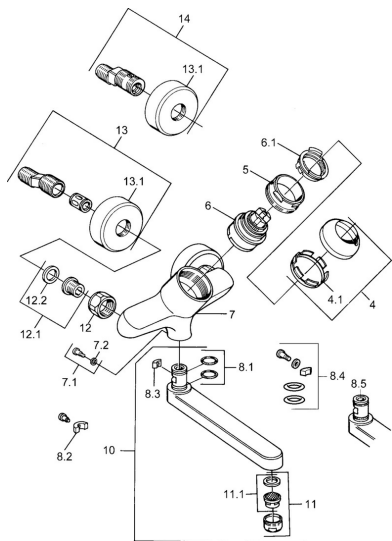

EAN: 4015474602571  
[static.hansa.com/03968106](http://static.hansa.com/03968106)

- Umývadlo
- Jednopáková
- Nástenná montáž
- Chróm
- Jedna ovládací páka / rukovät, Páka so symbolom teplej a studenej vody

### SP03692100

	Názov	Kód
1	Ovládacia rukoväť, 99 mm, red/blue Ukončené	59913769
1	Ovládacia rukoväť, L=99 mm, (-2011)	59913768
1	Ovládacia rukoväť, L=138 mm Ukončené	59913770
4	Krytka	59906563
4.1	Upevňovacia objímka	59906695
5	Očné skrutka, M50x1, SW45	59904775
6	Kartuš, 4.8 eco	59904601
6.1	Hot water limiter	59904759
7.1	Upevňovacia skrutka, M6x12, AF2.5	59904804
8.1	O-kružok, d 15x2.5	59910423
8.2	Skrutka, M6x10, 2,5	59911435
8.2	Obmedzovač	59910421
8.3	Obmedzovač	59910422
10	Výtokové rameno, L=235	59910417
10	Výtokové rameno, L=145	59911380
10	Výtokové rameno, L=170	59911183
10	Výtokové rameno, L=96	59910419
11	Aerator, M24x1 STD HC A	59902366
11.1	Aerator, M22/24 A	59902081
12	Pripojovacie matice, G3/4, AF30	59902230
12.1	Seat, G1/2, L, WAF10	59904618
12.2	Tesniaci krúžok, 23.9x15.2x2	59902689
13	Excentrický Ukončené	59906601
N.I.		59912483