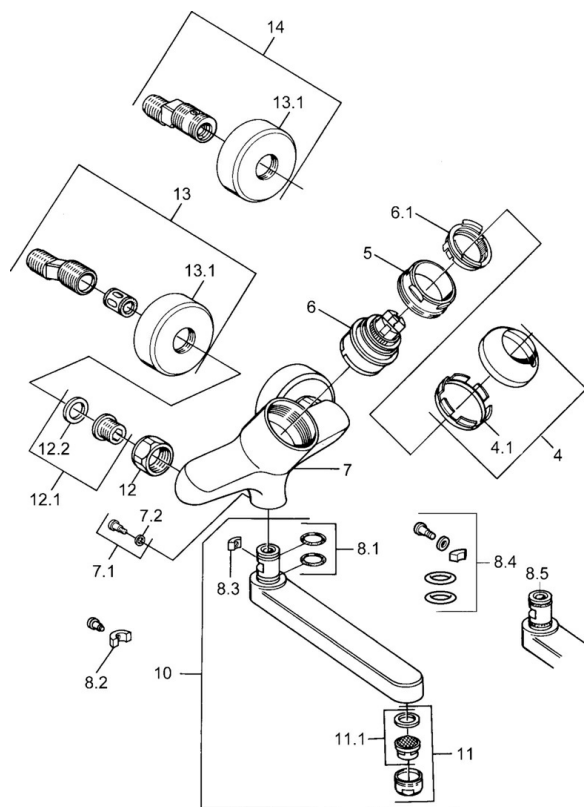

EAN: 4015474602571  
[static.hansa.com/03968106](http://static.hansa.com/03968106)

- Umývadlo
- Jednopáková
- Nástenná montáž
- Chróm
- Jedna ovládací páka / rukovät, Páka so symbolom teplej a studenej vody

### SP03692100

	Názov	Kód
1	Ovládacia rukoväť, 99 mm, red/blue Ukončené	59913769
1	Ovládacia rukoväť, L=99 mm, (-2011)	59913768
1	Ovládacia rukoväť, L=138 mm Ukončené	59913770
4	Krytka	59906563
4.1	Upevňovacia objímka	59906695
5	Očné skrutka, M50x1, SW45	59904775
6	Kartuš, 4.8 eco	59904601
6.1	Hot water limiter	59904759
7.1	Upevňovacia skrutka, M6x12, AF2.5	59904804
8.1	O-kružok, d 15x2.5	59910423
8.2	Skrutka, M6x10, 2,5	59911435
8.2	Obmedzovač	59910421
8.3	Obmedzovač	59910422
10	Výtokové rameno, L=235	59910417
10	Výtokové rameno, L=145	59911380
10	Výtokové rameno, L=170	59911183
10	Výtokové rameno, L=96	59910419
11	Aerator, M24x1 STD HC A	59902366
11.1	Aerator, M22/24 A	59902081
12	Pripojovacie matice, G3/4, AF30	59902230
12.1	Seat, G1/2, L, WAF10	59904618
12.2	Tesniaci krúžok, 23.9x15.2x2	59902689
13	Excentrický Ukončené	59906601
N.I.		59912483