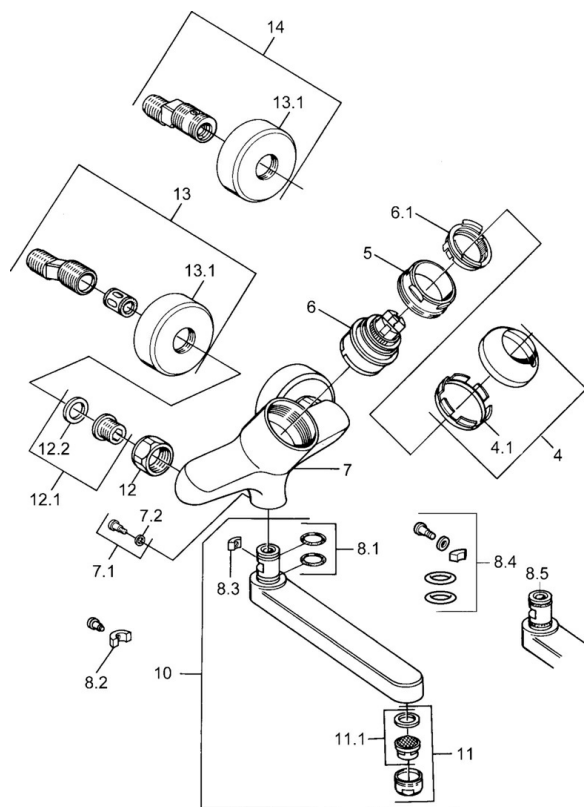

EAN: 4015474602571  
[static.hansa.com/03968106](https://static.hansa.com/03968106)

- Wastafel
- Eengreeps
- Wandmontage
- Chroom
- Eengreeps bediend, Hendel met warm-koud-aanduiding

## Technische gegevens

### Technische eigenschappen

Warmwatertoevoer	<b>max. +80°C</b>
Werkdruk	<b>0.5-10 bar</b>
Materiaal	<b>brass</b>

### SP03692100

	Naam	Code
1	Hendel, 99 mm, red/blue Chrom Stopgezet	59913769
1	Hendel, L=99 mm, (-2011) Chrom	59913768
1	Hendel, L=138 mm Chrom Stopgezet	59913770
4	Kap Chrom	59906563
4.1	Vaststelling van de mouw	59906695
5	Schroef, M50x1, SW45	59904775
6	Binnenwerk, 4.8 eco	59904601
6.1	Hot water limiter	59904759
7.1	Bevestigingsschroeven, M6x12, AF2.5	59904804
8.1	O-ring, d 15x2.5	59910423
8.2	Schroef, M6x10, 2,5	59911435
8.2	Temperatuurbegrenzer	59910421
8.3	Temperatuurbegrenzer	59910422
10	Uitloop, L=235 Chrom	59910417
10	Uitloop, L=145 Chrom	59911380
10	Uitloop, L=170 Chrom	59911183
10	Uitloop, L=96 Chrom	59910419
11	Mousseur, M24x1 STD HC A Chrom	59902366
11.1	Mousseur, M22/24 A	59902081
12	Aansluiting moer, G3/4, AF30	59902230
12.1	Zetel, G1/2, L, WAF10	59904618
12.2	Borgring, 23.9x15.2x2	59902689
13	Excentrieke Chrom Stopgezet	59906601
N.I.	Emptying valve	59912483