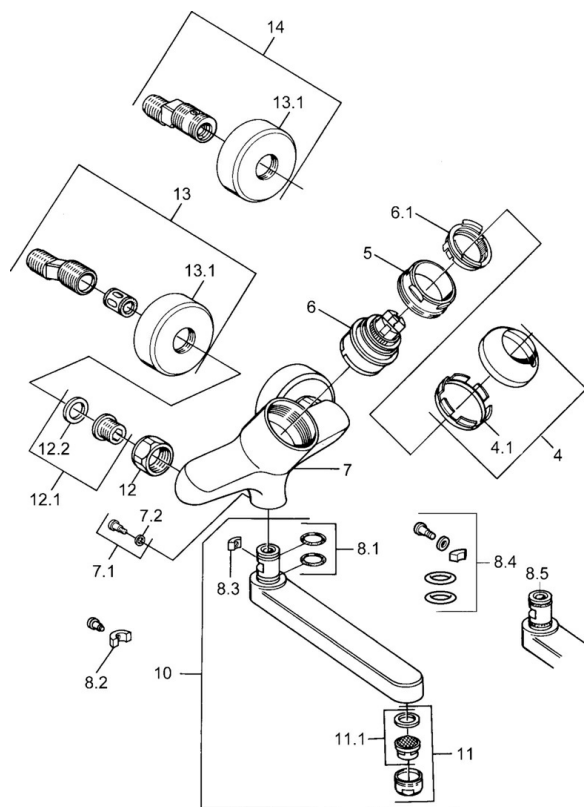

EAN: 4015474602571
static.hansa.com/03968106

- Lavabo
- Cromo
- Monocomando
- Leva/Manopola monocomando, Leva con simbolo F+C
- Montaggio a parete

Dati tecnici

Caratteristiche tecniche

Fornitura di acqua calda	max. +80°C
Pressione di esercizio	0.5-10 bar
Materiale	Ottone

Norme

Standard EN	EN 817
-------------	---------------

Parti di ricambio

SP03692100

	Nome	Codice
1	Leva, 99 mm, red/blue Cromo Fuori produzione	59913769
1	Leva, L=99 mm, (-2011) Cromo	59913768
1	Leva, L=138 mm Cromo Fuori produzione	59913770
4	Cappuccio Cromo	59906563
4.1	Manicotto di fissaggio	59906695
5	Vite eye, M50x1, SW45	59904775
6	Cartuccia, 4.8 eco	59904601
6.1	Hot water limiter	59904759
7.1	Viti di fissaggio, M6x12, AF2.5	59904804
8.1	O-ring, d 15x2.5	59910423
8.2	Screw, M6x10, 2,5	59911435
8.2	Pezzi di bloccaggio	59910421
8.3	Pezzi di bloccaggio	59910422
10	Bocca, L=235 Cromo	59910417
10	Bocca, L=145 Cromo	59911380
10	Bocca, L=170 Cromo	59911183
10	Bocca, L=96 Cromo	59910419
11	Aereatore, M24x1 STD HC A Cromo	59902366
11.1	Aereatore, M22/24 A	59902081
12	Dado di collegamento, G3/4, AF30	59902230
12.1	Seat, G1/2, L, WAF10	59904618
12.2	Anello di tenuta, 23.9x15.2x2	59902689
13	Eccentrico Cromo Fuori produzione	59906601
N.I.	Emptying valve	59912483