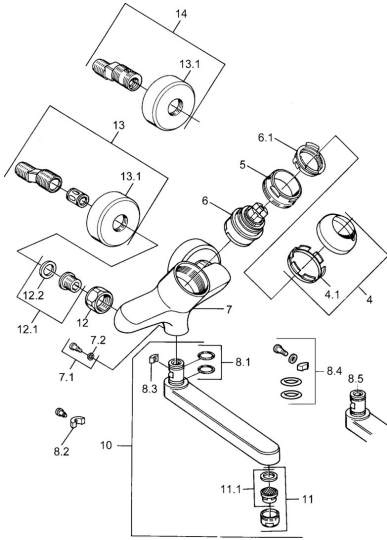

EAN: 4015474602571
static.hansa.com/03968106

- Waschtisch
- Einhebelmischer
- Wandmontage
- Chrom
- Einhandbedienhebel/Griff, Hebel mit W+K-Kennzeichnung

Technische Daten

Technische Eigenschaften

Warmwasserversorgung	max. +80°C
Arbeitsdruck	0.5-10 bar
Werkstoff	Messing

Vorschriften

EN Standard	EN 817
-------------	---------------

Ersatzteile

SP03692100

	Name	Art.-Nr.
1	Hebel, 99 mm, red/blue Ausgelaufen	59913769
1	Hebel, L=99 mm, (-2011)	59913768
1	Hebel, L=138 mm Ausgelaufen	59913770
4	Abdeckkappe	59906563
4.1	Befestigungshülse	59906695
5	Ringschraube, M50x1, SW45	59904775
6	Kartusche, 4,8 eco	59904601
6.1	Warmwasser Begrenzer	59904759
7.1	Befestigungsschraube, M6x12, AF2.5	59904804
8.1	O-Ring, d 15x2.5	59910423
8.2	Schraube, M6x10, 2,5	59911435
8.2	Begrenzer	59910421
8.3	Begrenzer	59910422
10	Auslauf, L=235	59910417
10	Auslauf, L=145	59911380
10	Auslauf, L=170	59911183
10	Auslauf, L=96	59910419
11	Luftsprudler, M24x1 STD HC A	59902366
11.1	Luftsprudler, M22/24 A	59902081
12	Anschlussmutter, G3/4, AF30	59902230
12.1	Sitz, G1/2, L, WAF10	59904618
12.2	Haltering, 23.9x15.2x2	59902689
13	S-Anschluss Ausgelaufen	59906601
N.I.	Entleerungsventil	59912483