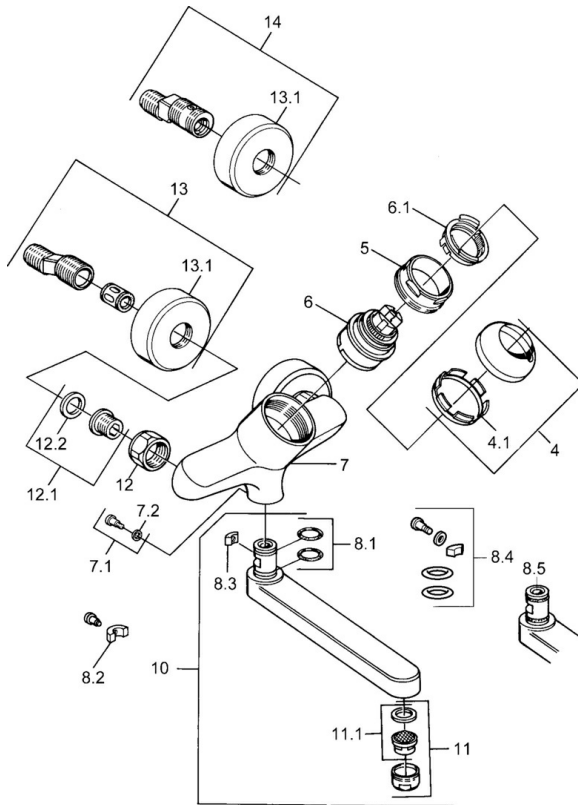

EAN: 4015474602571
static.hansa.com/03968106

- Waschtisch
- Einhebelmischer
- Wandmontage
- Chrom
- Einhandbedienhebel/Griff, Hebel mit W+K-Kennzeichnung

Technische Daten

Technische Eigenschaften

Warmwasserversorgung	max. +80°C
Arbeitsdruck	0.5-10 bar
Werkstoff	Messing

Vorschriften

EN Standard	EN 817
-------------	---------------

Ersatzteile

SP03692100

	Name	Art.-Nr.
1	Hebel, 99 mm, red/blue Ausgelaufen	59913769
1	Hebel, L=99 mm, (-2011)	59913768
1	Hebel, L=138 mm Ausgelaufen	59913770
4	Abdeckkappe	59906563
4.1	Befestigungshülse	59906695
5	Ringschraube, M50x1, SW45	59904775
6	Kartusche, 4,8 eco	59904601
6.1	Warmwasser Begrenzer	59904759
7.1	Befestigungsschraube, M6x12, AF2.5	59904804
8.1	O-Ring, d 15x2.5	59910423
8.2	Schraube, M6x10, 2,5	59911435
8.2	Begrenzer	59910421
8.3	Begrenzer	59910422
10	Auslauf, L=235	59910417
10	Auslauf, L=145	59911380
10	Auslauf, L=170	59911183
10	Auslauf, L=96	59910419
11	Luftsprudler, M24x1 STD HC A	59902366
11.1	Luftsprudler, M22/24 A	59902081
12	Anschlussmutter, G3/4, AF30	59902230
12.1	Sitz, G1/2, L, WAF10	59904618
12.2	Haltering, 23.9x15.2x2	59902689
13	S-Anschluss Ausgelaufen	59906601
N.I.	Entleerungsventil	59912483