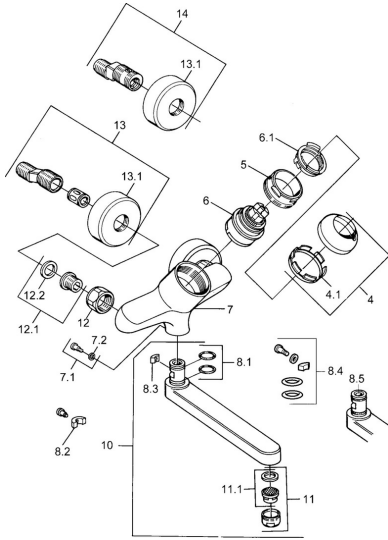

EAN: 4015474602571  
[static.hansa.com/03968106](http://static.hansa.com/03968106)

- Umyvadlo
- Jednopáková
- Montáž na zeď
- Chrom
- Jedna ovládací páka / rukojeť, Páka se symboly teplé a studené vody

### SP03692100

	Název	Kód
1	Páka, 99 mm, red/blue Ukončeno	59913769
1	Páka, L=99 mm, (-2011)	59913768
1	Páka, L=138 mm Ukončeno	59913770
4	Krytka	59906563
4.1	Upevňovací objímka	59906695
5	Oční šroub, M50x1, SW45	59904775
6	Kartuše, 4.8 eco	59904601
6.1	Hot water limiter	59904759
7.1	Upevňovací šroub, M6x12, AF2.5	59904804
8.1	O-kroužek, d 15x2.5	59910423
8.2	Šroub, M6x10, 2,5	59911435
8.2	Omezovač	59910421
8.3	Omezovač	59910422
10	Výtokové rameno, L=235	59910417
10	Výtokové rameno, L=145	59911380
10	Výtokové rameno, L=170	59911183
10	Výtokové rameno, L=96	59910419
11	Aerator, M24x1 STD HC A	59902366
11.1	Aerator, M22/24 A	59902081
12	Připojovací matice, G3/4, AF30	59902230
12.1	Seat, G1/2, L, WAF10	59904618
12.2	Těsnící kroužek, 23.9x15.2x2	59902689
13	Excentrický Ukončeno	59906601
N.I.	Emptying valve	59912483