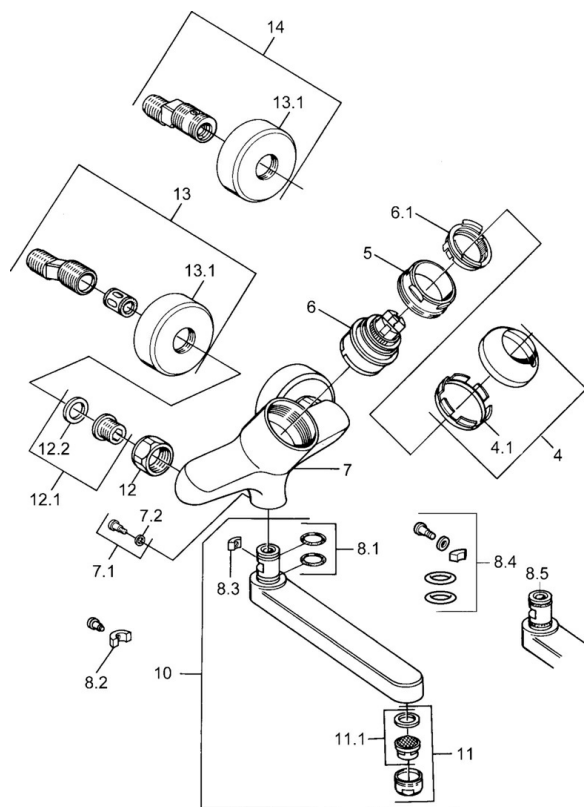

EAN: 4015474602571  
[static.hansa.com/03968106](http://static.hansa.com/03968106)

- Umyvadlo
- Jednopáková
- Montáž na zeď
- Chrom
- Jedna ovládací páka / rukojeť, Páka se symboly teplé a studené vody

### SP03692100

	Název	Kód
1	Páka, 99 mm, red/blue Ukončeno	59913769
1	Páka, L=99 mm, (-2011)	59913768
1	Páka, L=138 mm Ukončeno	59913770
4	Krytka	59906563
4.1	Upevňovací objímka	59906695
5	Oční šroub, M50x1, SW45	59904775
6	Kartuše, 4.8 eco	59904601
6.1	Hot water limiter	59904759
7.1	Upevňovací šroub, M6x12, AF2.5	59904804
8.1	O-kroužek, d 15x2.5	59910423
8.2	Šroub, M6x10, 2,5	59911435
8.2	Omezovač	59910421
8.3	Omezovač	59910422
10	Výtokové rameno, L=235	59910417
10	Výtokové rameno, L=145	59911380
10	Výtokové rameno, L=170	59911183
10	Výtokové rameno, L=96	59910419
11	Aerator, M24x1 STD HC A	59902366
11.1	Aerator, M22/24 A	59902081
12	Připojovací matice, G3/4, AF30	59902230
12.1	Seat, G1/2, L, WAF10	59904618
12.2	Těsnící kroužek, 23.9x15.2x2	59902689
13	Excentrický Ukončeno	59906601
N.I.	Emptying valve	59912483