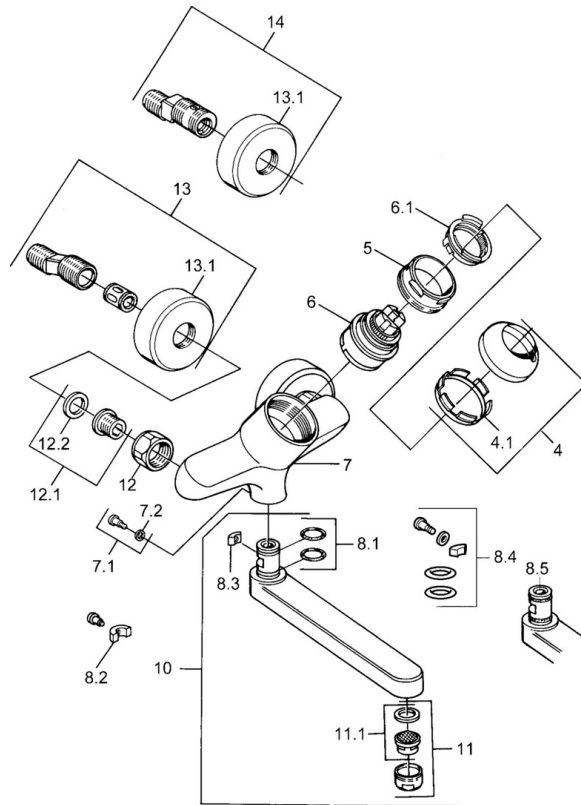

EAN: 4015474684119
static.hansa.com/03968103

- Wastafel
- Eengreeps
- Wandmontage
- Chroom
- Eengreeps bediend, Hendel met warm-koud-aanduiding

Technische gegevens

Technische eigenschappen

Warmwatertoever	max. +80°C
Werkdruk	0.5-10 bar
Materiaal	brass

Voorschriften

EN-norm	EN 817
---------	---------------

Reserveonderdelen

SP03692100

	Naam	Code
1	Hendel, 99 mm, red/blue Chrom Stopgezet	59913769
1	Hendel, L=99 mm, (-2011) Chrom	59913768
1	Hendel, L=138 mm Chrom Stopgezet	59913770
4	Kap Chrom	59906563
4.1	Vaststelling van de mouw	59906695
5	Schroef, M50x1, SW45	59904775
6	Binnenwerk, 4.8 eco	59904601
6.1	Hot water limiter	59904759
7.1	Bevestigingsschroeven, M6x12, AF2.5	59904804
8.1	O-ring, d 15x2.5	59910423
8.2	Schroef, M6x10, 2,5	59911435
8.2	Temperatuurbegrenzer	59910421
8.3	Temperatuurbegrenzer	59910422
10	Uitloop, L=235 Chrom	59910417
10	Uitloop, L=145 Chrom	59911380
10	Uitloop, L=170 Chrom	59911183
10	Uitloop, L=96 Chrom	59910419
11	Mousseur, M24x1 STD HC A Chrom	59902366
11.1	Mousseur, M22/24 A	59902081
12	Aansluiting moer, G3/4, AF30	59902230
12.1	Zetel, G1/2, L, WAF10	59904618
12.2	Borgring, 23.9x15.2x2	59902689
13	Excentrieke Chrom Stopgezet	59906601
N.I.	Emptying valve	59912483