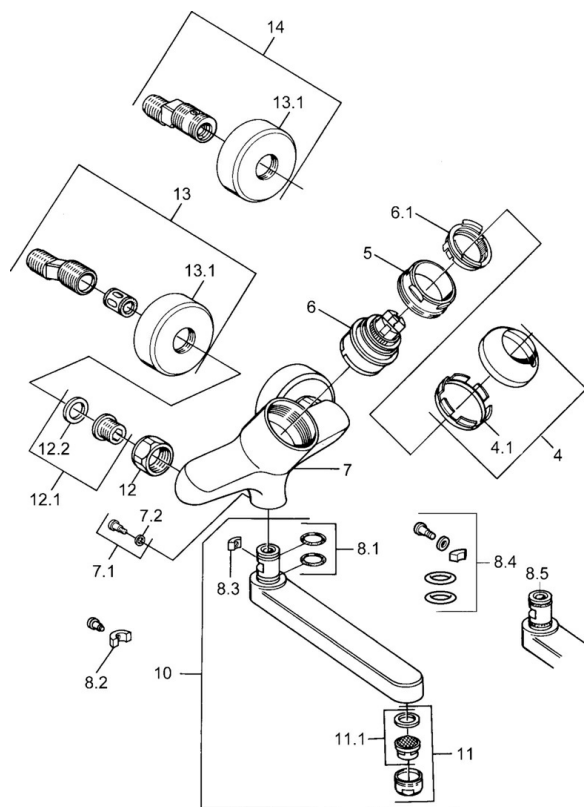

EAN: 4015474684119  
[static.hansa.com/03968103](http://static.hansa.com/03968103)

- Lavabo
- Cromo
- Monocomando
- Leva/Manopola monocomando, Leva con simbolo F+C
- Montaggio a parete

## Dati tecnici

## Parti di ricambio

### SP03692100

	Nome	Codice
1	Leva, 99 mm, red/blue Cromo Fuori produzione	59913769
1	Leva, L=99 mm, (-2011) Cromo	59913768
1	Leva, L=138 mm Cromo Fuori produzione	59913770
4	Cappuccio Cromo	59906563
4.1	Manicotto di fissaggio	59906695
5	Vite eye, M50x1, SW45	59904775
6	Cartuccia, 4.8 eco	59904601
6.1	Hot water limiter	59904759
7.1	Viti di fissaggio, M6x12, AF2.5	59904804
8.1	O-ring, d 15x2.5	59910423
8.2	Screw, M6x10, 2,5	59911435
8.2	Pezzi di bloccaggio	59910421
8.3	Pezzi di bloccaggio	59910422
10	Bocca, L=235 Cromo	59910417
10	Bocca, L=145 Cromo	59911380
10	Bocca, L=170 Cromo	59911183
10	Bocca, L=96 Cromo	59910419
11	Aereatore, M24x1 STD HC A Cromo	59902366
11.1	Aereatore, M22/24 A	59902081
12	Dado di collegamento, G3/4, AF30	59902230
12.1	Seat, G1/2, L, WAF10	59904618
12.2	Anello di tenuta, 23.9x15.2x2	59902689
13	Eccentrico Cromo Fuori produzione	59906601
N.I.	Emptying valve	59912483