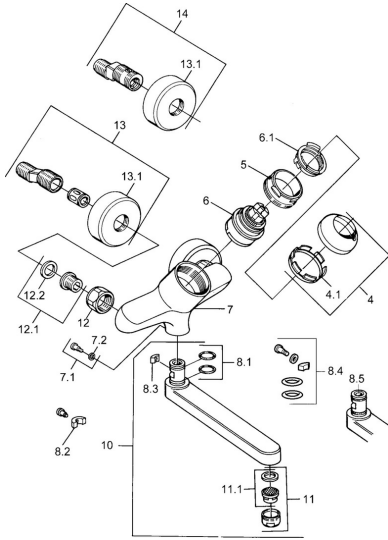

EAN: 4015474684119  
[static.hansa.com/03968103](http://static.hansa.com/03968103)

- Lavabo
- Cromo
- Monocomando
- Leva/Manopola monocomando, Leva con simbolo F+C
- Montaggio a parete

## Dati tecnici

## Parti di ricambio

### SP03692100

	Nome	Codice
1	Leva, 99 mm, red/blue Cromo Fuori produzione	59913769
1	Leva, L=99 mm, (-2011) Cromo	59913768
1	Leva, L=138 mm Cromo Fuori produzione	59913770
4	Cappuccio Cromo	59906563
4.1	Manicotto di fissaggio	59906695
5	Vite eye, M50x1, SW45	59904775
6	Cartuccia, 4.8 eco	59904601
6.1	Hot water limiter	59904759
7.1	Viti di fissaggio, M6x12, AF2.5	59904804
8.1	O-ring, d 15x2.5	59910423
8.2	Screw, M6x10, 2,5	59911435
8.2	Pezzi di bloccaggio	59910421
8.3	Pezzi di bloccaggio	59910422
10	Bocca, L=235 Cromo	59910417
10	Bocca, L=145 Cromo	59911380
10	Bocca, L=170 Cromo	59911183
10	Bocca, L=96 Cromo	59910419
11	Aereatore, M24x1 STD HC A Cromo	59902366
11.1	Aereatore, M22/24 A	59902081
12	Dado di collegamento, G3/4, AF30	59902230
12.1	Seat, G1/2, L, WAF10	59904618
12.2	Anello di tenuta, 23.9x15.2x2	59902689
13	Eccentrico Cromo Fuori produzione	59906601
N.I.	Emptying valve	59912483