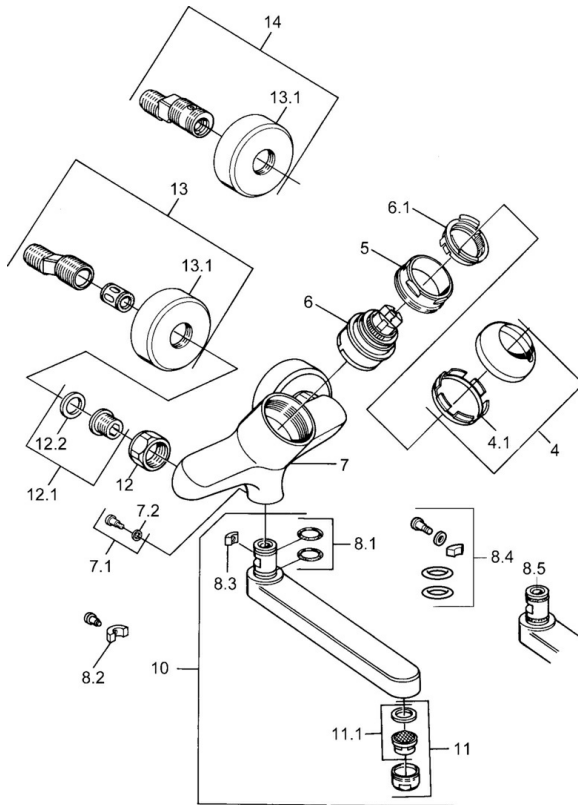

EAN: 4015474684119
static.hansa.com/03968103

- Waschtisch
- Einhebelmischer
- Wandmontage
- Chrom
- Einhandbedienhebel/Griff, Hebel mit W+K-Kennzeichnung

Technische Daten

Technische Eigenschaften

Warmwasserversorgung	max. +80°C
Arbeitsdruck	0.5-10 bar
Werkstoff	Messing

Vorschriften

EN Standard	EN 817
-------------	---------------

Ersatzteile

SP03692100

	Name	Art.-Nr.
1	Hebel, 99 mm, red/blue Ausgelaufen	59913769
1	Hebel, L=99 mm, (-2011)	59913768
1	Hebel, L=138 mm Ausgelaufen	59913770
4	Abdeckkappe	59906563
4.1	Befestigungshülse	59906695
5	Ringschraube, M50x1, SW45	59904775
6	Kartusche, 4,8 eco	59904601
6.1	Warmwasser Begrenzer	59904759
7.1	Befestigungsschraube, M6x12, AF2.5	59904804
8.1	O-Ring, d 15x2.5	59910423
8.2	Schraube, M6x10, 2,5	59911435
8.2	Begrenzer	59910421
8.3	Begrenzer	59910422
10	Auslauf, L=235	59910417
10	Auslauf, L=145	59911380
10	Auslauf, L=170	59911183
10	Auslauf, L=96	59910419
11	Luftsprudler, M24x1 STD HC A	59902366
11.1	Luftsprudler, M22/24 A	59902081
12	Anschlussmutter, G3/4, AF30	59902230
12.1	Sitz, G1/2, L, WAF10	59904618
12.2	Haltering, 23.9x15.2x2	59902689
13	S-Anschluss Ausgelaufen	59906601
N.I.	Entleerungsventil	59912483