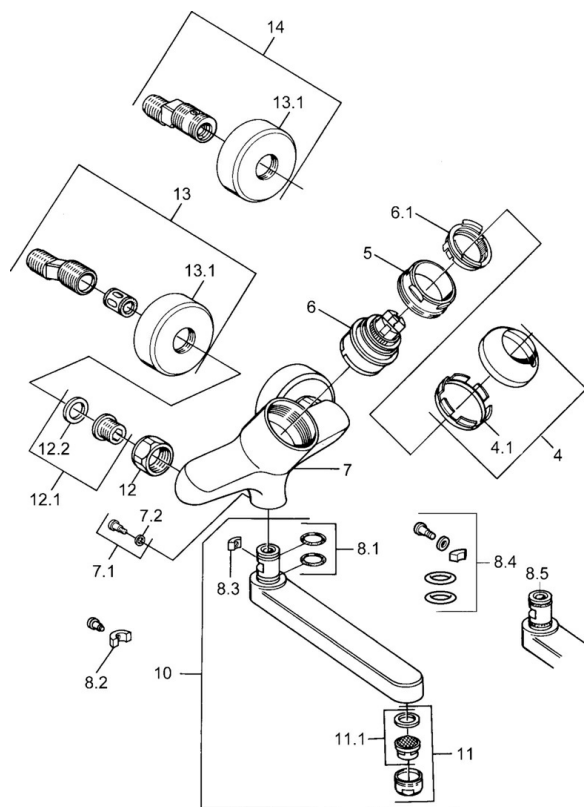

EAN: 4015474684119
static.hansa.com/03968103

- Umyvadlo
- Jednopáková
- Montáž na zeď
- Chrom
- Jedna ovládací páka / rukojeť, Páka se symboly teplé a studené vody

Technické údaje

Technické vlastnosti

Zdroj teplé vody	max. +80°C
Pracovní tlak	0.5-10 bar
Materiál	Mosaz

Předpisy

Norma EN	EN 817
----------	---------------

Náhradní díly

SP03692100

	Název	Kód
1	Páka, 99 mm, red/blue Ukončeno	59913769
1	Páka, L=99 mm, (-2011)	59913768
1	Páka, L=138 mm Ukončeno	59913770
4	Krytka	59906563
4.1	Upevňovací objímka	59906695
5	Oční šroub, M50x1, SW45	59904775
6	Kartuše, 4.8 eco	59904601
6.1	Hot water limiter	59904759
7.1	Upevňovací šroub, M6x12, AF2.5	59904804
8.1	O-kroužek, d 15x2.5	59910423
8.2	Šroub, M6x10, 2,5	59911435
8.2	Omezovač	59910421
8.3	Omezovač	59910422
10	Výtokové rameno, L=235	59910417
10	Výtokové rameno, L=145	59911380
10	Výtokové rameno, L=170	59911183
10	Výtokové rameno, L=96	59910419
11	Aerator, M24x1 STD HC A	59902366
11.1	Aerator, M22/24 A	59902081
12	Připojovací matice, G3/4, AF30	59902230
12.1	Seat, G1/2, L, WAF10	59904618
12.2	Těsnící kroužek, 23.9x15.2x2	59902689
13	Excentrický Ukončeno	59906601
N.I.	Emptying valve	59912483