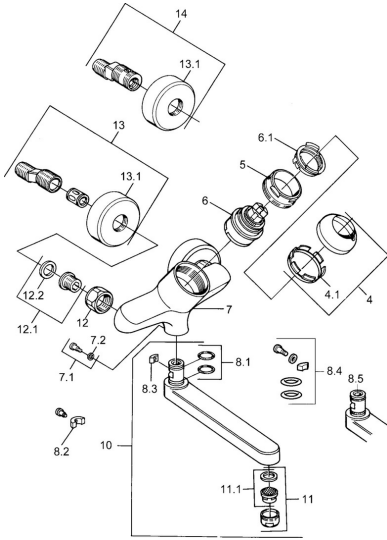

EAN: 4015474684102  
[static.hansa.com/03968102](http://static.hansa.com/03968102)

- Umývadlo
- Jednopáková
- Nástenná montáž
- Chróm
- Jedna ovládací páka / rukovät, Páka so symbolom teplej a studenej vody

### Technické vlastnosti

Dodávka teplej vody	<b>max. +80°C</b>
Pracovný tlak	<b>0.5-10 bar</b>
Materiál	<b>Mosadz</b>