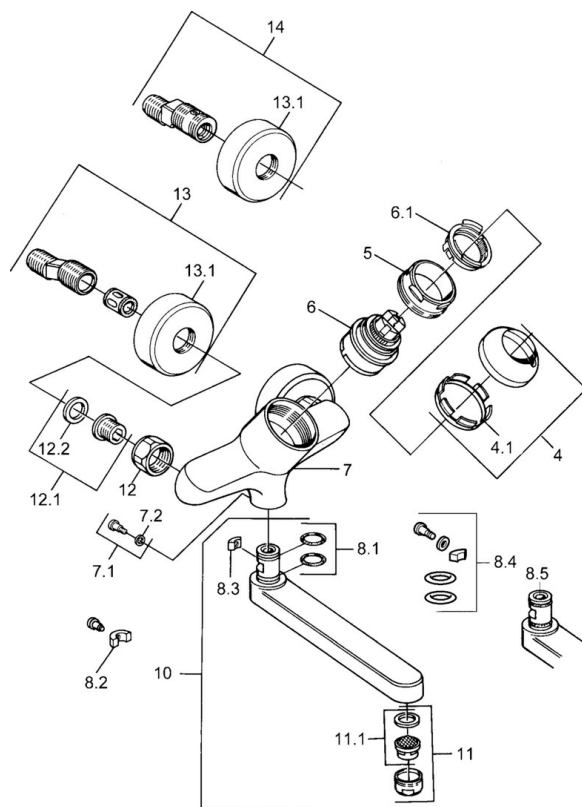

EAN: 4015474684102
static.hansa.com/03968102

- Wastafel
- Eengreeps
- Wandmontage
- Chroom
- Eengreeps bediend, Hendel met warm-koud-aanduiding

Technische gegevens

Technische eigenschappen

Warmwatertoevoer	max. +80°C
Werkdruk	0.5-10 bar
Materiaal	brass

Voorschriften

EN-norm	EN 817
---------	---------------

Reserveonderdelen

SP03692100

	Naam	Code
1	Hendel, 99 mm, red/blue Chrom Stopgezet	59913769
1	Hendel, L=99 mm, (-2011) Chrom	59913768
1	Hendel, L=138 mm Chrom Stopgezet	59913770
4	Kap Chrom	59906563
4.1	Vaststelling van de mouw	59906695
5	Schroef, M50x1, SW45	59904775
6	Binnenwerk, 4.8 eco	59904601
6.1	Hot water limiter	59904759
7.1	Bevestigingsschroeven, M6x12, AF2.5	59904804
8.1	O-ring, d 15x2.5	59910423
8.2	Schroef, M6x10, 2,5	59911435
8.2	Temperatuurbegrenzer	59910421
8.3	Temperatuurbegrenzer	59910422
10	Uitloop, L=235 Chrom	59910417
10	Uitloop, L=145 Chrom	59911380
10	Uitloop, L=170 Chrom	59911183
10	Uitloop, L=96 Chrom	59910419
11	Mousseur, M24x1 STD HC A Chrom	59902366
11.1	Mousseur, M22/24 A	59902081
12	Aansluiting moer, G3/4, AF30	59902230
12.1	Zetel, G1/2, L, WAF10	59904618
12.2	Borgring, 23.9x15.2x2	59902689
13	Excentrieke Chrom Stopgezet	59906601
N.I.	Emptying valve	59912483