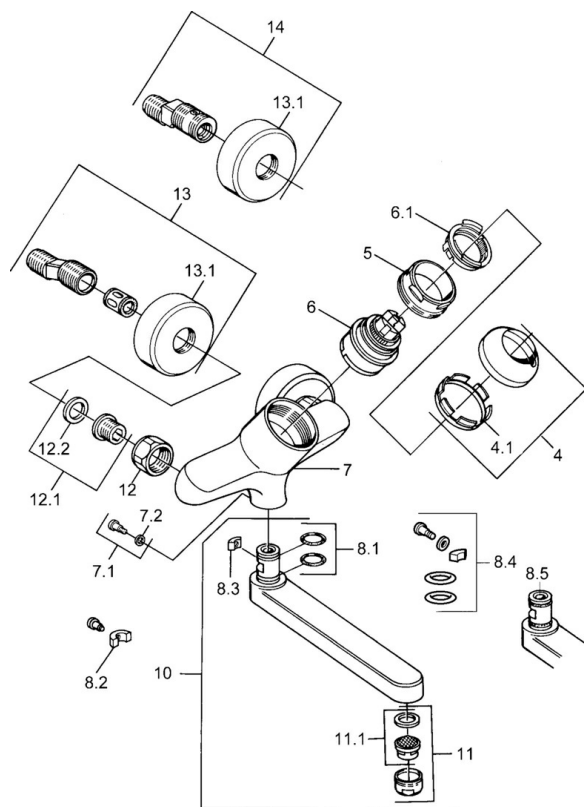

EAN: 4015474684102
static.hansa.com/03968102

- Lavabo
- Cromo
- Monocomando
- Leva/Manopola monocomando, Leva con simbolo F+C
- Montaggio a parete

Dati tecnici

Caratteristiche tecniche

Fornitura di acqua calda	max. +80°C
Pressione di esercizio	0.5-10 bar
Materiale	Ottone

Norme

Standard EN	EN 817
-------------	---------------

Parti di ricambio

SP03692100

	Nome	Codice
1	Leva, 99 mm, red/blue Cromo Fuori produzione	59913769
1	Leva, L=99 mm, (-2011) Cromo	59913768
1	Leva, L=138 mm Cromo Fuori produzione	59913770
4	Cappuccio Cromo	59906563
4.1	Manicotto di fissaggio	59906695
5	Vite eye, M50x1, SW45	59904775
6	Cartuccia, 4.8 eco	59904601
6.1	Hot water limiter	59904759
7.1	Viti di fissaggio, M6x12, AF2.5	59904804
8.1	O-ring, d 15x2.5	59910423
8.2	Screw, M6x10, 2,5	59911435
8.2	Pezzi di bloccaggio	59910421
8.3	Pezzi di bloccaggio	59910422
10	Bocca, L=235 Cromo	59910417
10	Bocca, L=145 Cromo	59911380
10	Bocca, L=170 Cromo	59911183
10	Bocca, L=96 Cromo	59910419
11	Aereatore, M24x1 STD HC A Cromo	59902366
11.1	Aereatore, M22/24 A	59902081
12	Dado di collegamento, G3/4, AF30	59902230
12.1	Seat, G1/2, L, WAF10	59904618
12.2	Anello di tenuta, 23.9x15.2x2	59902689
13	Eccentrico Cromo Fuori produzione	59906601
N.I.	Emptying valve	59912483