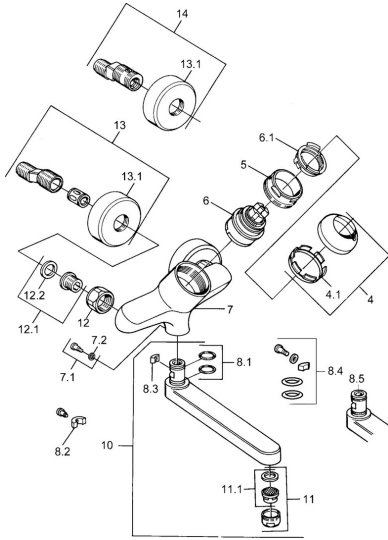

EAN: 4015474684102
static.hansa.com/03968102

- Lavabo
- Cromo
- Monocomando
- Leva/Manopola monocomando, Leva con simbolo F+C
- Montaggio a parete

Dati tecnici

Caratteristiche tecniche

Fornitura di acqua calda	max. +80°C
Pressione di esercizio	0.5-10 bar
Materiale	Ottone

Norme

Standard EN	EN 817
-------------	---------------

Parti di ricambio

SP03692100

	Nome	Codice
1	Leva, 99 mm, red/blue Cromo Fuori produzione	59913769
1	Leva, L=99 mm, (-2011) Cromo	59913768
1	Leva, L=138 mm Cromo Fuori produzione	59913770
4	Cappuccio Cromo	59906563
4.1	Manicotto di fissaggio	59906695
5	Vite eye, M50x1, SW45	59904775
6	Cartuccia, 4.8 eco	59904601
6.1	Hot water limiter	59904759
7.1	Viti di fissaggio, M6x12, AF2.5	59904804
8.1	O-ring, d 15x2.5	59910423
8.2	Screw, M6x10, 2,5	59911435
8.2	Pezzi di bloccaggio	59910421
8.3	Pezzi di bloccaggio	59910422
10	Bocca, L=235 Cromo	59910417
10	Bocca, L=145 Cromo	59911380
10	Bocca, L=170 Cromo	59911183
10	Bocca, L=96 Cromo	59910419
11	Aereatore, M24x1 STD HC A Cromo	59902366
11.1	Aereatore, M22/24 A	59902081
12	Dado di collegamento, G3/4, AF30	59902230
12.1	Seat, G1/2, L, WAF10	59904618
12.2	Anello di tenuta, 23.9x15.2x2	59902689
13	Eccentrico Cromo Fuori produzione	59906601
N.I.	Emptying valve	59912483